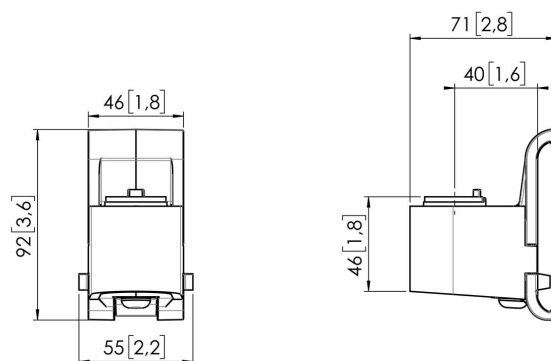

Adattatore MOMO C203 per barre di interfaccia (nero)

Benefici chiave

- Altezza regolabile
- Compatibile con uno, due o un'intera serie di monitor
- Facile da installare
- Sistema modulare flessibile
- Certificato TÜV / 10 anni di garanzia

Costruisci il tuo braccio per monitor ideale. L'adattatore MOMO C203 per barre di interfaccia fa parte di MOMO Motion e Motion+. Appositamente progettato per montare il braccio del monitor o dell'interfaccia sulla barra d'interfaccia. Infinite possibilità di impiego. Crea una configurazione multi-monitor con pochi componenti. Compresa le posizioni dritte e angolate. Gli accessori e i componenti del braccio per monitor MOMO si installano con una sola chiave allen (esagonale), integrata nel prodotto. In questo modo, avrai sempre lo strumento giusto a portata di mano.

Adattatore MOMO C203 per barre di interfaccia (nero)

Specifiche

Numero dell'articolo (SKU)	7162030
Colore	Nero
EAN scatola singola	8712285354229
Altezza	92
Larghezza	55
Profondità	71
Certificazione TÜV	Si
Garanzia	10 anni
Fermo rotazione	True