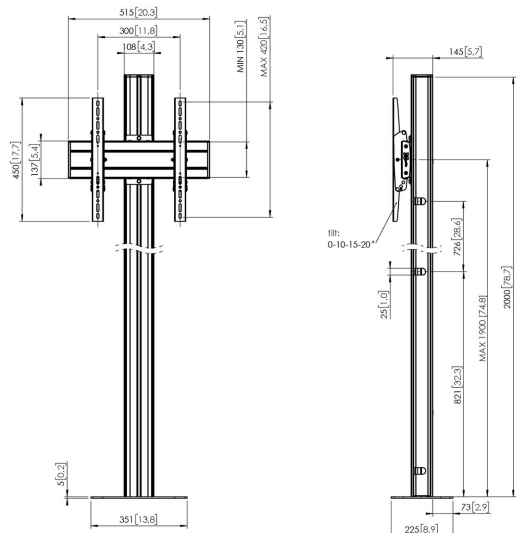

FM2044B Display vloerstandaard <65", gemonteerd op de vloer (zwart)

Vaste vloermontage kit FM2044

Grootte display: Montage: 400x400Max. gewicht: 80 kg - 176 lbs
Kit bevat: • 1xPFF 7060 Vloerbevestigingsplaat • 1x PUC 2720 buis 200 cm • 1x PFB 3405 Display interface plaat • 1x PFS 3304 Display interface strips

FM2044B Display vloerstandaard <65", gemonteerd op de vloer (zwart)

Specificaties

Artikelnummer (SKU)	7952030
Kleur	Zwart
EAN enkele doos	8712285332944
Hoogte	2000
Breedte	351
Diepte	225
TÜV-gecertificeerd	Ja
Kantelen	Kantelsysteem tot 20°
Garantie	5 jaar
Max. laadgewicht (kg)	80
Min. hole pattern	100mm x 100mm
Max. hole pattern	450mm x 420mm
Max. formaat bout	M8
Max. hoogte van interface (mm)	450
Max. breedte van interface (mm)	515
Max. afstand tot vloer vanaf midden beeldscherm (mm)	1900
Max. horizontaal gatenpatroon (mm)	450
Max. grootte beeldscherm (inch)	65
Max. verticaal gatenpatroon (mm)	420
Min. horizontaal gatenpatroon (mm)	100
Min. verticaal gatenpatroon (mm)	100
Universeel of vast gatenpatroon	Universeel