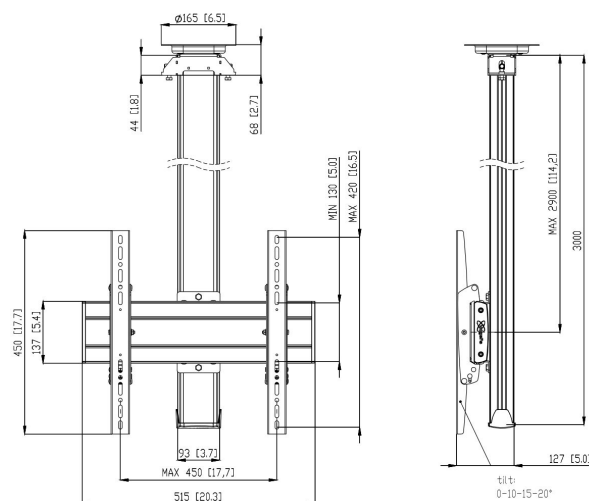

CT3044B Uchwyt sufitowa obrotowa

Kluczowe atuty

- Stylowy i profesjonalny design
- Kabeldoorvoersysteem
- Łatwa i szybka instalacja

Uchwyt sufitowa zestaw CT3044

Rozmiar ekranu: Maks. obciążenie: 400x400Wymiary: 80 kg - 176 lbs Zestaw w skład którego wchodzi: • 1x PUC 1065 Płyta sufitowa obrotowa • 1x PUC 2530 Profil 300 cm • 1x PFB 3405 Belka mocująca do ekranu • 1x PFS 3304 Ramiona mocujące do ekranu

CT3044B Uchwyt sufitowa obrotowa

Specyfikacja

Maks. rozmiar ekranu (cale)	65
Min. hole pattern	100mm x 100mm
Max. hole pattern	400mm x 400mm
Min. szerokość rozkładu otworów (mm)	100
Maks. szerokość rozkładu otworów (mm)	400
Min. odległość pomiędzy otworami montażowymi w pionie (mm)	100
Maks. odległość pomiędzy otworami montażowymi w pionie (mm)	400
Uniwersalny lub stały rozkład otworów montażowych	Uniwersalny
Maks. wysokość części łączącej (mm)	450
Maks. szerokość części łączącej (mm)	515
Maks. odległość od sufitu — do środka ekranu (mm)	2900
Maks. nośność (kg)	80
Maks. nośność (Lbs)	176.37
Rodzaje sufitów	Płaski sufit
Obrót	Do 360°
Uchylny	Uchylny do 20°
Autoblokada	True
Długość	3000
Szerokość	515
Głębokość	127
Numer artykułu (SKU)	7950100
Kod EAN pojedynczego opakowania	8712285332487
Kolor	Czarny
Certyfikaty	TÜV
Certyfikat TÜV	Tak
Gwarancja	5-letnia