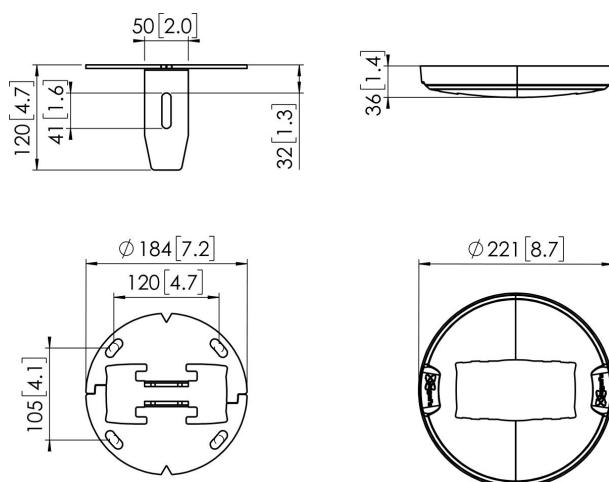

## PFA 9132 Soporte de suelo a techo

El PFA 9132 forma parte del sistema Connect-it para 'videowall' universal. úsalo en combinación con la placa de suelo o techo para 'videowalls' universal para crear tu propio soporte de suelo a techo para un sistema de 'videowall'. Consulta nuestro Asesor de montaje Pro-AV para ver todas las posibilidades.

## PFA 9132 Soporte de suelo a techo

# Especificaciones

Número de artículo (SKU)	7291320
Color	Negro
Caja individual EAN	8712285336829
Altura	120
Longitud	184
Anchura	184
Certificación TÜV	Si
Garantía	5 años

VOGEL'S HOLDING BV (©)

Todos los derechos reservados.  
Sujeto a errores tipográficos y  
a correcciones técnicas y de  
precios.