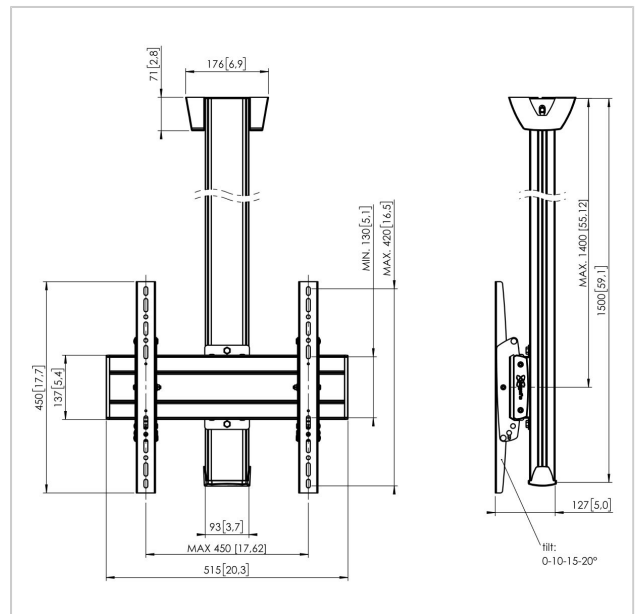

C1544B Deckenbefestigung fest

Artikelnummer (SKU)
Farbe

7990020
Schwarz

Entscheidende Vorteile

- Elegantes erstklassiges Design
- Kabelführung
- Schnelle und einfache Montage

Die Deckenhalterung C 1544 wurde speziell entwickelt, damit Fernseher sicher an der Decke befestigt werden können. Eine ideale Lösung, wenn Sie einen großen Fernseher über dem Bett oder in einer Ecke anbringen möchten. Ihr stilvolles Design macht diese Halterung zu einem eleganten und kompakten Einrichtungselement, das zu jedem Wohnstil passt.

Die Deckenhalterung C 1544 ist für Fernseher mit einer VESA-Norm von 400 x 400 und einem Gewicht von bis zu 80 kg geeignet. Sie kann bis zu 20° geneigt werden. Und das Kabelführungssystem sorgt dafür, dass sämtliche Kabel aus dem Sichtfeld verschwinden. Diese Halterung ist besonders stabil und robust. Schließlich steht Sicherheit bei Vogel's immer an erster Stelle.

C1544B Deckenbefestigung fest

www.vogels.com

VOGEL'S HOLDING BV 2019 (c) Alle Rechte vorbehalten.
Vorbehaltlich Druckfehler, technischer und Preisänderungen.
Datum:2019-12-18

Technische Daten

Produkttyp-Nummer	C1544
Artikelnummer (SKU)	7990020
Farbe	Schwarz
EAN-Einzelbox	8712285346828
Länge	1500
Breite	515
Tiefe	127
TÜV-zertifiziert	Ja
Neigbar	Bis zu 20° neigbar
Garantie	5 Jahre
Max. Gewichtslast (kg)	80
Min. hole pattern	100mm x 100mm
Max. hole pattern	450mm x 420mm
Max. Schraubengröße	M8
Max. Schnittstellenhöhe (mm)	450
Max. Breite der Schnittstelle (mm)	515
Autolock	True
Deckenarten	Flachdecke
Fischer enthalten	Ja
Max. Abstand zur Decke -	1400
Mittendisplay	
Max. horizontale Lochung (mm)	450
Max. Bildschirmgröße (Zoll)	65
Max. vertikale Lochung (mm)	420
Min. horizontale Lochung (mm)	100
Min. vertikale Lochung (mm)	100