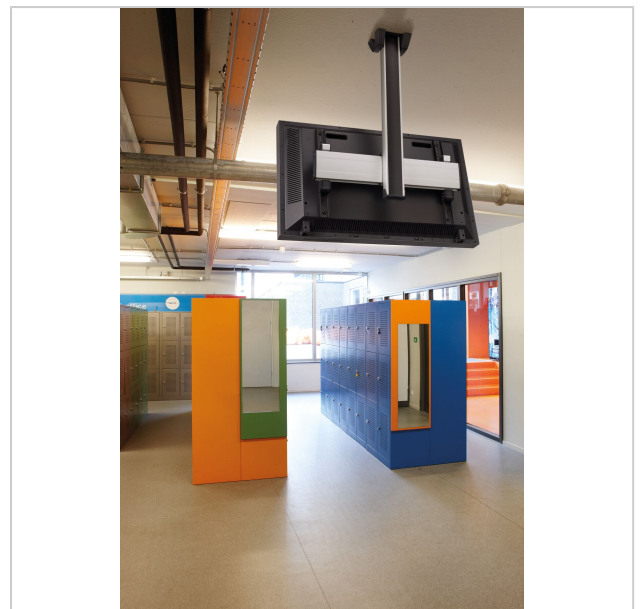

C1544B Deckenbefestigung fest

Artikelnummer (SKU)
Farbe

7990020
Schwarz

Entscheidende Vorteile

- Elegantes erstklassiges Design
- Kabelführung
- Schnelle und einfache Montage

Die Deckenhalterung C 1544 wurde speziell entwickelt, damit Fernseher sicher an der Decke befestigt werden können. Eine ideale Lösung, wenn Sie einen großen Fernseher über dem Bett oder in einer Ecke anbringen möchten. Ihr stilvolles Design macht diese Halterung zu einem eleganten und kompakten Einrichtungselement, das zu jedem Wohnstil passt.

Die Deckenhalterung C 1544 ist für Fernseher mit einer VESA-Norm von 400 x 400 und einem Gewicht von bis zu 80 kg geeignet. Sie kann bis zu 20° geneigt werden. Und das Kabelführungssystem sorgt dafür, dass sämtliche Kabel aus dem Sichtfeld verschwinden. Diese Halterung ist besonders stabil und robust. Schließlich steht Sicherheit bei Vogel's immer an erster Stelle.

C1544B Deckenbefestigung fest

www.vogels.com

VOGEL'S HOLDING BV 2019 (c) Alle Rechte vorbehalten.
Vorbehaltlich Druckfehler, technischer und Preisänderungen.
Datum:2019-12-18

Technische Daten

Produkttyp-Nummer	C1544
Artikelnummer (SKU)	7990020
Farbe	Schwarz
EAN-Einzelbox	8712285346828
Länge	1500
Breite	515
Tiefe	127
TÜV-zertifiziert	Ja
Neigbar	Bis zu 20° neigbar
Garantie	5 Jahre
Max. Gewichtslast (kg)	80
Min. hole pattern	100mm x 100mm
Max. hole pattern	450mm x 420mm
Max. Schraubengröße	M8
Max. Schnittstellenhöhe (mm)	450
Max. Breite der Schnittstelle (mm)	515
Autolock	True
Deckenarten	Flachdecke
Fischer enthalten	Ja
Max. Abstand zur Decke -	1400
Mittendisplay	
Max. horizontale Lochung (mm)	450
Max. Bildschirmgröße (Zoll)	65
Max. vertikale Lochung (mm)	420
Min. horizontale Lochung (mm)	100
Min. vertikale Lochung (mm)	100