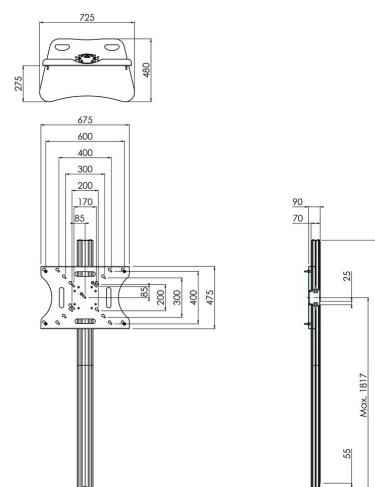

## S062.8045 Piedistallo da pavimento per schermi divisibile, VESA

Questo piedistallo da pavimento è completamente divisibile e, quindi, particolarmente adatto per il noleggio. Facile da smontare e compatto da trasportare.

## S062.8045 Piedistallo da pavimento per schermi divisibile, VESA

### Specifiche

Dimensione massima dello schermo (pollici)	55
Disposizione orizzontale minime del foro di montaggio (mm)	200
Disposizione orizzontale massima del foro di montaggio (mm)	600
Disposizione verticale minime del foro di montaggio (mm)	200
Disposizione verticale massima del foro di montaggio (mm)	400
Struttura con misure standard o universali	Fisso
Supporto d'interfaccia	SI
Distanza massima dal pavimento - centro di visione (mm)	1817
Massimo peso di carico (kg)	30
Massimo peso di carico (Lbs)	66.14
Altezza	1924
Larghezza	725
Profondità	480
Numero dell'articolo (SKU)	S062.8045
EAN scatola singola	8718868873286
Colore	Argento
Garanzia	5 anni