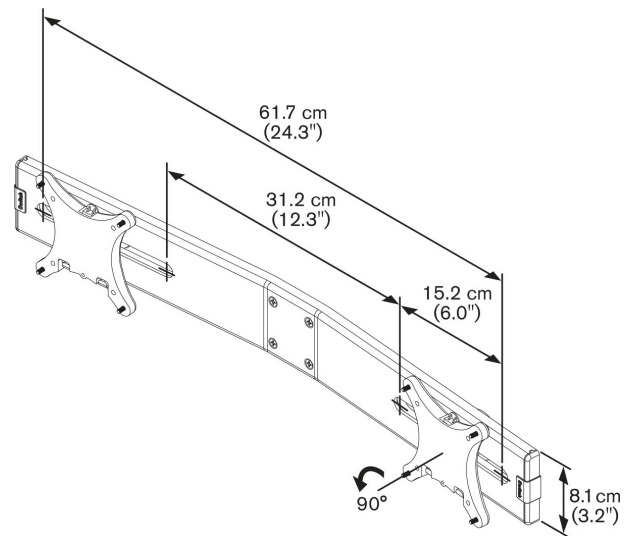

PFA 9102 Dual adapter voor twee monitoren

Steeds meer mensen gebruiken twee schermen tegelijkertijd. Dit is heel gemakkelijk te installeren met de PFA 9102 Dual monitor adapter.

PFA 9102 Dual adapter voor twee monitoren

Specificaties

Artikelnummer (SKU)	7191024
Kleur	Zilver
EAN enkele doos	8712285318382
Garantie	10 jaar
Max. laadgewicht (kg/Lbs)	12 / 26.46
Max. display width (mm)	580
Max. grootte beeldscherm (inch)	24
Min. grootte beeldscherm (inch)	10