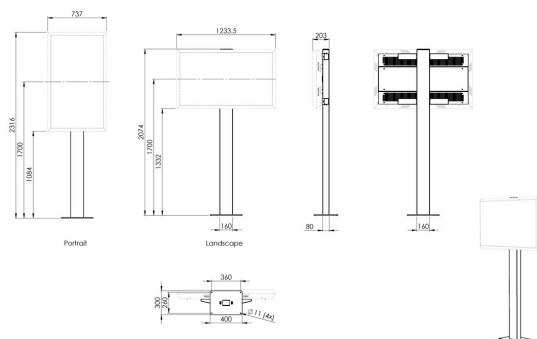

Con il piedistallo per esterni POF 7601 di Vogel's per LG 49XE4F è possibile installare facilmente il vostro display LG per esterni in un ambiente indipendente, sia in posizione orizzontale che verticale.

POF 7601 Piedistallo per esterni per LG 49XE4F

Specifiche

Numero dell'articolo (SKU)	7276010
Colore	Nero
EAN scatola singola	8712285351983
Altezza	2074
Larghezza	160
Profondità	80
Garanzia	2 anni
Dimensione minima dello schermo (pollici)	49
Dimensione massima dello schermo (pollici)	49
Altezza regolabile	False
Schermi back-to-back	False
Distanza massima dal pavimento - centro di visione (mm)	1700
Dimensione massima dello schermo (pollici)	49
Distanza minime dal pavimento - centro di visione (mm)	1700
Dimensione minima dello schermo (pollici)	49