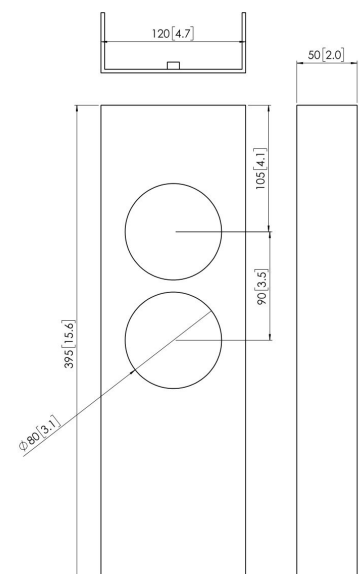

## PFA 9031 Kolomklem

De PFA 9031 is een kolomklem waarmee LCD/Plasma displays eenvoudig aan een kolom kunnen worden bevestigd.