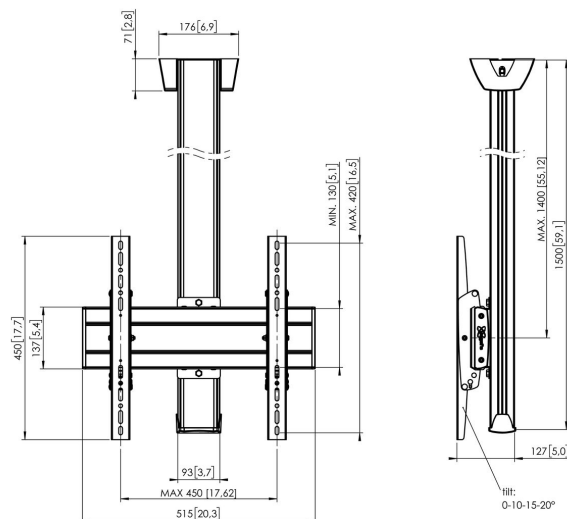

C1544B Soporte a techo

El soporte de techo C 1544 está especialmente diseñado para suspender una televisión del techo de forma segura. Para colgar una televisión de gran tamaño sobre la cama o en una esquina. Este soporte tiene un diseño moderno con una apariencia elegante y compacta en cualquier decoración.

C1544B Soporte a techo

Especificaciones

Número de artículo (SKU)	7950020
Color	Negro
Caja individual EAN	8712285332166
Longitud	1500
Anchura	515
Profundidad	127
Certificación TÜV	Si
Inclinación	Inclinable hasta 20°
Garantía	5 años
Carga máx. de peso (kg)	80
Min. hole pattern	100mm x 100mm
Max. hole pattern	450mm x 420mm
Tamaño máx. de perno	M8
Altura máx. de interfaz (mm)	450
Anchura máx. de interfaz (mm)	515
Autobloqueo	True
Tipos de techo	Techo plano
Tacos Fischer en el interior	Si
Distancia máx. al techo - centro de pantalla (mm)	1400
Patrón de orificio horizontal máx. (mm)	450
Tamaño máx. de pantalla (pulgadas)	65
Patrón de orificio vertical máx. (mm)	420
Patrón de orificio horizontal mín. (mm)	100
Patrón de orificio vertical mín. (mm)	100
Patrón de orificios universal o fijo	Universal