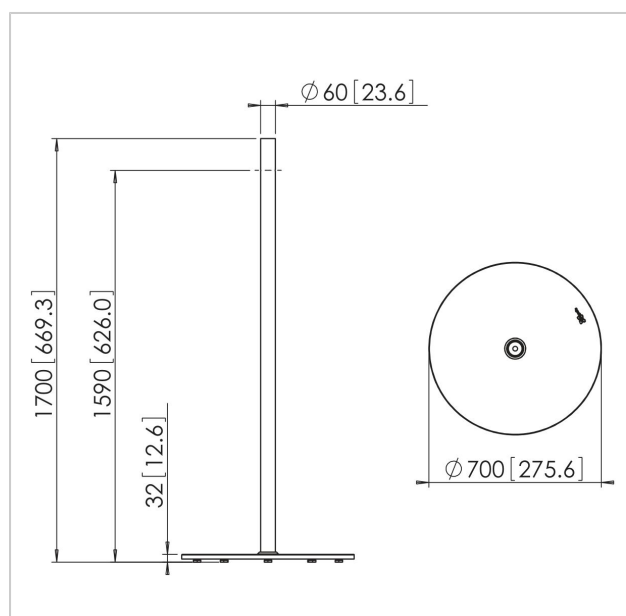

PFF 1570 Piedistallo da pavimento per schermi

Numero dell'articolo (SKU) 7321704
Colore Acciaio inossidabile

Benefici chiave

- Design elegante

Il piedistallo PFF 1570 per schermi LCD/Plasma fa parte del sistema modulare che vi consente di creare la vostra soluzione da pavimento personalizzata per TV LCD/Plasma.

Il modello PFF 1570 è un piedistallo per schermi LCD/Plasma elegante in acciaio inox spazzolato che si può usare in diversi luoghi, quali: sale riunioni, hall di hotel, negozi, showroom personalizzati, concessionarie auto, fiere ed esposizioni. E' necessario aggiungere un'unità ruota e inclina (PFA 9001/9002) insieme ad un'interfaccia universale per LCD/Plasma di vostra scelta (FAU 3125/3150), a seconda del tipo di schermo.