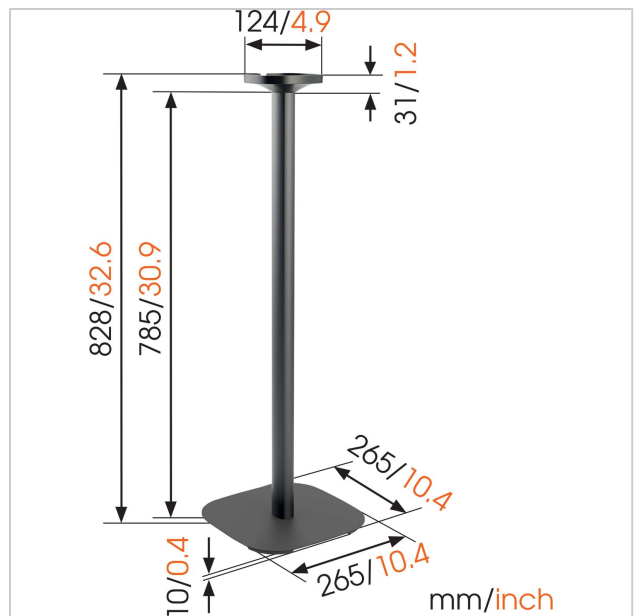

SOUND 4301 Stojak podłogowy do głośnika SONOS ONE & PLAY:1 (czarny)

Numer artykułu (SKU)
Kolor

8153020
Czarny

Wykorzystaj potencjał swoich głośników Sonos One & Play:1

Zintegruj łatwo swój głośnik Sonos One & Play:1 z wystrojem wnętrza poprzez umieszczenie go w dowolnym miejscu przy pomocy stojaka podłogowego SOUND 4301. Wysoki na 82 cm stojak podłogowy pozwala na umieszczenie głośnika na wysokości uszu w pozycji siedzącej - czyli tam, gdzie brzmi on najlepiej. Uzyskaj idealną pozycję do słuchania dźwięku z głośników Sonos w dowolnym miejscu pomieszczenia. Stojak podłogowy Vogel o niskim profilu zapewnia bezpieczne podtrzymanie twojego głośnika Sonos One & Play:1 i jest dostępny w kolorze czarnym lub białym, co pozwala na dopasowanie go do koloru twojego głośnika. Dzięki wstępnie zmontowanemu złączu głośnika i oraz przedłużonemu kablu zasilającemu, instalacja jest bardzo prosta.

Umieść swój głośnik tam, gdzie będzie on brzmiał najlepiej

Dzięki stojakowi podłogowemu Vogel's, uzyskasz elastyczność w ustawianiu idealnej pozycji do słuchania dźwięku z głośnika Sonos One & Play:1 - w dowolnym miejscu w pomieszczeniu. Chcesz zamontować głośniki wysoko i z dala od zasięgu? W takim przypadku polecamy uchwyt ścienny Vogel do głośników Sonos One & Play:1. Uchwyty ścienne i stojaki podłogowe Vogla dostępne są również w wersji dla głośników Sonos PLAY:3.

Specyfikacja

Numer rodzaju produktu	SOUND 4301
Numer artykułu (SKU)	8153020
Kolor	Czarny
Kod EAN pojedynczego opakowania	8712285341441
Certyfikat TÜV	Tak
Gwarancja	5-letnia
Maks. nośność (kg)	5
Marka głośnika	Sonos
Model głośników	Sonos PLAY:1
Nagrody	Goed Industrieel Ontwerp Award 2015