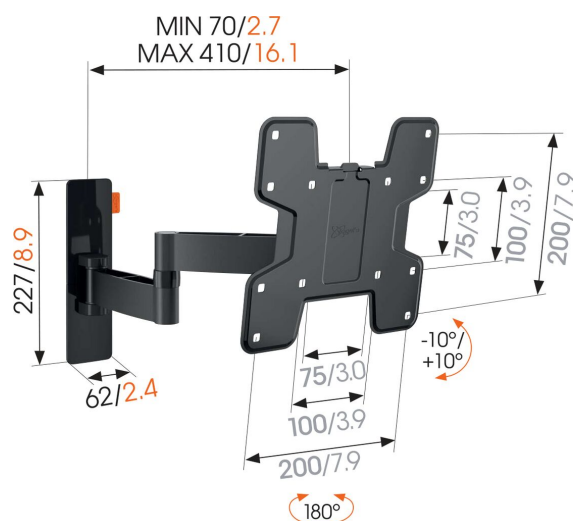

WALL 3145 Staffa TV Girevole (nero)

Benefici chiave

- Adatto anche per il montaggio a parete del monitor
- Livella in modo semplice la tua TV anche dopo l'installazione
- Utilizza la TV Mount Guide App per segnare facilmente il primo foro da effettuare!
- Inclinabile (fino a $-10^\circ/+10^\circ$) per evitare i riflessi
- Guida i tuoi cavi

Supporto con funzione di rotazione per TV fino a 15 kg

Il supporto TV girevole WALL 3145 ha una portata massima di 15 kg. Il supporto WALL 3145 consente di fissare alla parete qualsiasi modello di TV, da 19" a 43" (48-109 cm). L'angolo di rotazione max. misura 180° , mentre l'angolo d'inclinazione max. è pari a 20° . Disponibile anche in bianco.

mm/inch
VESA mounting holes

WALL 3145 Staffa TV Girevole (nero)

Specifiche

Numero dell'articolo (SKU)	8353110
Colore	Nero
EAN scatola singola	8712285335327
Dimensione prodotto	S
Certificazione TÜV	SI
Inclinazione	Inclinazione -10°/+10°
Rotazione	Movimento completo (fino a 180°)
Garanzia	A vita
Dimensione minima dello schermo (pollici)	19
Dimensione massima dello schermo (pollici)	43
Massimo peso di carico (kg/Lbs)	15 / 33.07
Dimensione massima del bullone	M8
Altezza massima dell'interfaccia (mm)	301
Larghezza massima dell'interfaccia (mm)	302
Gestione del cablaggio	Fermacavo
Certificazioni	TÜV
Distanza massima dal muro (mm / inch)	410 / 16.14
Disposizione orizzontale massima del foro di montaggio (mm)	200
Disposizione verticale massima del foro di montaggio (mm)	200
Distanza minime dal muro (mm / inch)	70 / 2.76
Numero di punti perno	3
Struttura con misure standard o universali	Fisso