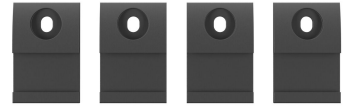

## MOMO C102 Muurbeugel component voor Motion en Motion Plus voor interface plaat (zwart)

### Belangrijke voordelen

- In hoogte verstelbaar
- Geschikt voor één, twee of een hele reeks monitoren
- Eenvoudige installatie
- Flexibel modulair systeem
- TÜV gecertificeerd / 10 jaar garantie

Stel je ideale Monitor arm samen Het MOMO C102 Muurbeugel component voor interface plaat is onderdeel van MOMO Motion en Motion+. Speciaal ontworpen voor wandmontage. Eindeloze mogelijkheden Met slechts enkele componenten kan je zelfs een multi-monitor opstelling maken. Zowel in rechte als gebogen positie. Je installeert de MOMO Monitor arm accessoires en componenten met slechts één inbussleutel, die slim in het product zit verwerkt. Je hebt dus altijd het juiste gereedschap bij de hand.