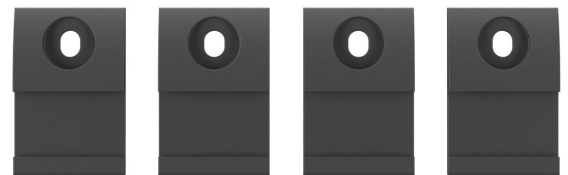

## MOMO C102 Muurbeugel component voor Motion en Motion Plus voor interface plaat (zwart)

### Belangrijke voordelen

- In hoogte verstelbaar
- Geschikt voor één, twee of een hele reeks monitoren
- Eenvoudige installatie
- Flexibel modulair systeem
- TÜV gecertificeerd / 10 jaar garantie

Stel je ideale Monitor arm samen Het MOMO C102 Muurbeugel component voor interface plaat is onderdeel van MOMO Motion en Motion+. Speciaal ontworpen voor wandmontage. Eindeloze mogelijkheden Met slechts enkele componenten kan je zelfs een multi-monitor opstelling maken. Zowel in rechte als gebogen positie. Je installeert de MOMO Monitor arm accessoires en componenten met slechts één inbussleutel, die slim in het product zit verwerkt. Je hebt dus altijd het juiste gereedschap bij de hand.

### Specificaties

Artikelnummer (SKU)	7161020
Kleur	Zwart
EAN enkele doos	8712285353949
TÜV-gecertificeerd	Ja
Garantie	10 jaar
Monteer mogelijkheden	Aan de muur

VOGEL'S HOLDING BV (©)

Alle rechten voorbehouden.  
Drukfouten, technische  
aanpassingen en prijswijzigingen  
voorbehouden.