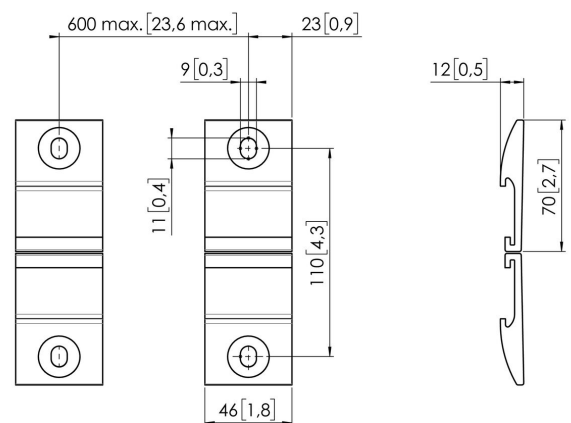

## MOMO C102 Muurbeugel component voor Motion en Motion Plus voor interface plaat (zwart)

### Belangrijke voordelen

- In hoogte verstelbaar
- Geschikt voor één, twee of een hele reeks monitoren
- Eenvoudige installatie
- Flexibel modulair systeem
- TÜV gecertificeerd / 10 jaar garantie

Stel je ideale Monitor arm samen Het MOMO C102 Muurbeugel component voor interface plaat is onderdeel van MOMO Motion en Motion+. Speciaal ontworpen voor wandmontage. Eindeloze mogelijkheden Met slechts enkele componenten kan je zelfs een multi-monitor opstelling maken. Zowel in rechte als gebogen positie. Je installeert de MOMO Monitor arm accessoires en componenten met slechts één inbussleutel, die slim in het product zit verwerkt. Je hebt dus altijd het juiste gereedschap bij de hand.

### Specificaties

Artikelnummer (SKU)	7161020
Kleur	Zwart
EAN enkele doos	8712285353949
TÜV-gecertificeerd	Ja
Garantie	10 jaar
Monteer mogelijkheden	Aan de muur

VOGEL'S HOLDING BV (©)

Alle rechten voorbehouden.  
Drukfouten, technische  
aanpassingen en prijswijzigingen  
voorbehouden.