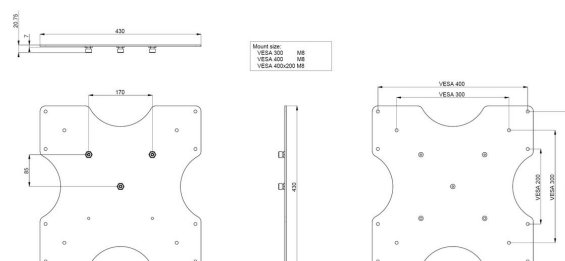

S063.0315 soporte de pared para pantalla

Este soporte con acoplamiento de tres puntos es fácil de acoplar a la pantalla. Ideal para instalaciones de alquiler.

Smart
metals
MOUNTING SOLUTIONS

S063.0315 soporte de pared para pantalla

Smart
metals
INDUSTRIAL SOLUTIONS

Especificaciones

| | |
|--------------------------|-----------------------|
| Carga máx. de peso (kg) | 80 |
| Carga máx. de peso (Lbs) | 176.37 |
| Orientación | Horizontal / Vertical |
| Longitud | 430 |
| Anchura | 430 |
| Profundidad | 21 |
| Número de artículo (SKU) | S063.0315 |
| Caja individual EAN | 8718868872630 |
| Color | Negro |
| Garantía | 5 años |