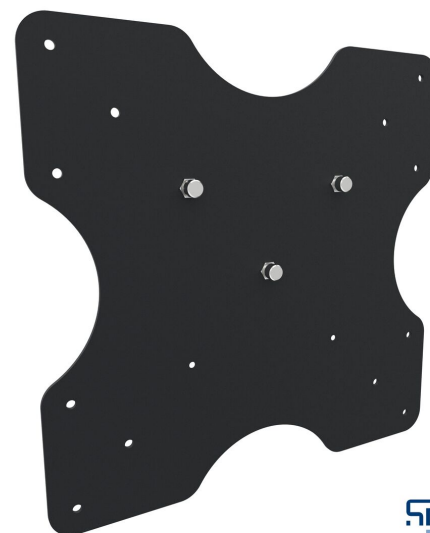

S063.0315 soporte de pared para pantalla

Este soporte con acoplamiento de tres puntos es fácil de acoplar a la pantalla. Ideal para instalaciones de alquiler.

Smart
metals
MOUNTING SOLUTIONS

S063.0315 soporte de pared para pantalla

Smart
metals
INDUSTRIAL SOLUTIONS

Especificaciones

| | |
|--------------------------|-----------------------|
| Carga máx. de peso (kg) | 80 |
| Carga máx. de peso (Lbs) | 176.37 |
| Orientación | Horizontal / Vertical |
| Longitud | 430 |
| Anchura | 430 |
| Profundidad | 21 |
| Número de artículo (SKU) | S063.0315 |
| Caja individual EAN | 8718868872630 |
| Color | Negro |
| Garantía | 5 años |