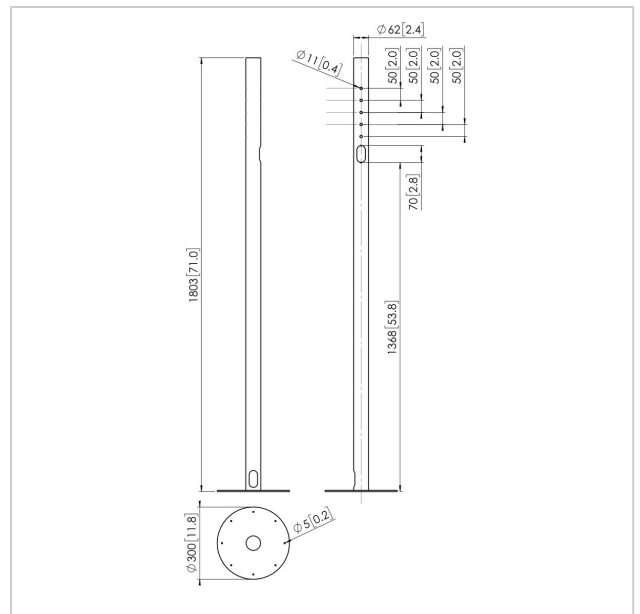

PFA 9011 Display- Bodenmontagegeständer

Artikelnummer (SKU)
Farbe

7390114
Silber

Der feste LCD/Plasma-Standfuß PFA 9011 kann zur Befestigung eines LCD/Plasma-Displays am Boden (in Kombination mit anderen modularen Komponenten) verwendet werden.

Der feste LCD/Plasma-Standfuß PFA 9011 ist Teil eines modularen Systems, mit dem Sie sich Ihre eigene Lösung zur Bodenbefestigung von LCD/Plasma-TVs zusammenstellen können. Im nächsten Schritt können Sie eine oder mehrere Dreh- und Neigungseinheiten (PFA 9001 / 9002) anbringen, gefolgt von dem universellen LCD/Plasma-Adapter Ihrer Wahl (FAU 3125 / 3150), je nach Display. Der PFA 9011 ist aus Edelstahl gefertigt, kann am Boden verschraubt werden und hat ein Cable Inlay System CIS. Die Höhe ist 180 cm.

PFA 9011 Display- Bodenmontagegeständer

www.vogels.com

VOGEL'S HOLDING BV 2019 (c) Alle Rechte vorbehalten.
Vorbehaltlich Druckfehler, technischer und Preisänderungen.
Datum: 2019-05-10

Technische Daten

Produkttyp-Nummer	PFA 9011
Artikelnummer (SKU)	7390114
Farbe	Silber
EAN-Einzelbox	8712285306914
TÜV-zertifiziert	Ja
Garantie	5 Jahre
Max. Gewichtslast (kg)	60
Max. Bildschirmgröße (Zoll)	65
Min. Bildschirmgröße (Zoll)	19