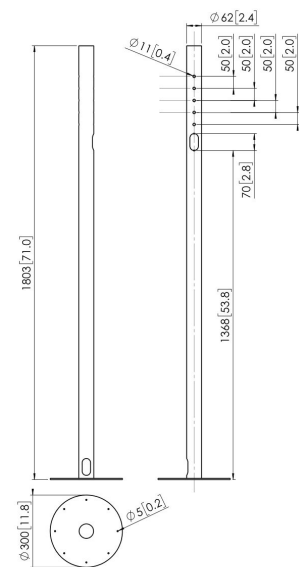

## PFA 9011 Display-Standprofil

Der feste LCD/Plasma-Standfuß PFA 9011 kann zur Befestigung eines LCD/Plasma-Displays am Boden (in Kombination mit anderen modularen Komponenten) verwendet werden.

## Technische Daten

Artikelnummer (SKU)	7390114
Farbe	Edelstahl
EAN-Einzelbox	8712285306914
Höhe	1803
TÜV-zertifiziert	Ja
Garantie	5 Jahre
Min. Bildschirmgröße (Zoll)	19
Max. Bildschirmgröße (Zoll)	65
Max. Gewichtslast (kg/Lbs)	60 / 132.28
Max. Abstand zum Boden - zentrales Display (mm)	1568
Max. Bildschirmgröße (Zoll)	65
Min. Bildschirmgröße (Zoll)	19