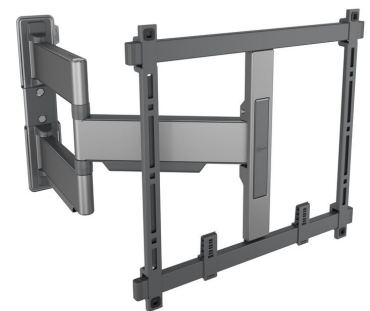

TVM 5445 Support TV Orientable (noir)

Principaux avantages

- Ultra mince et solide - À seulement 4 cm du mur, idéal pour les grands téléviseurs OLED/QLED
- Mouvement fluide OneFinger™ - Grâce aux roulements revêtus et à la précision arbres en acier
- Installez votre support parfaitement nivelé - Niveau à bulle gratuit inclus
- 2D-Leveling™ : Gardez votre téléviseur toujours de niveau - Mise à niveau précise après l'installation (horizontalement et verticalement)
- Patches de protection pour téléviseur - Protégez l'arrière de votre téléviseur avec des patches de protection souples

Support mural TV ultra-plat et orientable pour téléviseurs haut de gamme de 32 à 65 pouces

Avec l'élégant support mural TV ELITE Full-Motion+, vous choisissez le design et la performance. Le support mural est spécialement conçu pour les téléviseurs de 32 à 65 pouces et pesant jusqu'à 35 kg. Il peut être tourné jusqu'à 180°, ce qui vous permet de profiter au mieux de votre téléviseur depuis n'importe quel coin de la pièce. Installez votre téléviseur à seulement 4 cm du mur. Disponible en blanc et en gris platine.

180°

mm/inch
VESA mounting holes

TVM 5445 Support TV Orientable (noir)

Spécifications

N° d'article (SKU)	5854450
Couleur	Noir
EAN emballage unitaire	8712285347948
Dimensions du produit	M
Certifié TÜV	Oui
Pivoter	Jusqu'à 180°
Garantie	15 ans
Dimensions min. écran (pouce)	32
Dimensions max. écran (pouce)	65
Charge max. (kg)	35
Dim. max. boulon	M8
Hauteur max. interface (mm)	425
Largeur max. interface (mm)	460
Rangement des câbles	Serre-câbles pour gestion des câbles à l'arrière de votre téléviseur CIS® Cable Inlay System
Distance max. au mur (mm)	562
Modèle max. trous de fixations hor. (mm)	400
Modèle max. trous de fixation vert. (mm)	400
Distance min. au mur (mm)	40
Modèle min. trous de fixations hor. (mm)	100
Modèle min. trous de fixation vert. (mm)	100
Nombre de points de pivot	3
Niveau à bulle fourni	Oui