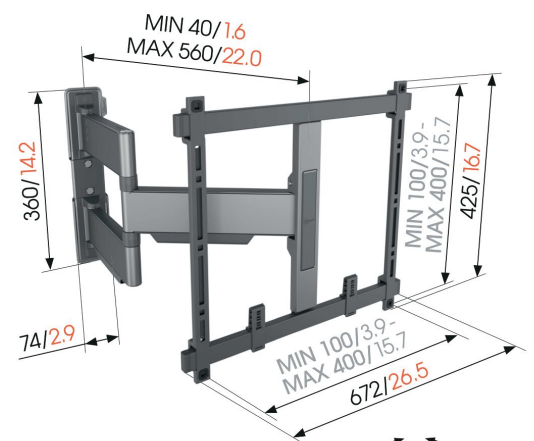

TVM 5445 Support TV Orientable (noir)

Principaux avantages

- Ultra mince et solide - À seulement 4 cm du mur, idéal pour les grands téléviseurs OLED/QLED
- Mouvement fluide OneFinger™ - Grâce aux roulements revêtus et à la précision arbres en acier
- Installez votre support parfaitement nivelé - Niveau à bulle gratuit inclus
- 2D-Leveling™ : Gardez votre téléviseur toujours de niveau - Mise à niveau précise après l'installation (horizontalement et verticalement)
- Patches de protection pour téléviseur - Protégez l'arrière de votre téléviseur avec des patches de protection souples

Support mural TV ultra-plat et orientable pour téléviseurs haut de gamme de 32 à 65 pouces

Avec l'élégant support mural TV ELITE Full-Motion+, vous choisissez le design et la performance. Le support mural est spécialement conçu pour les téléviseurs de 32 à 65 pouces et pesant jusqu'à 35 kg. Il peut être tourné jusqu'à 180°, ce qui vous permet de profiter au mieux de votre téléviseur depuis n'importe quel coin de la pièce. Installez votre téléviseur à seulement 4 cm du mur. Disponible en blanc et en gris platine.

180°

mm/inch
VESA mounting holes

TVM 5445 Support TV Orientable (noir)

Spécifications

N° d'article (SKU)	5854450
Couleur	Noir
EAN emballage unitaire	8712285347948
Dimensions du produit	M
Certifié TÜV	Oui
Pivoter	Jusqu'à 180°
Garantie	15 ans
Dimensions min. écran (pouce)	32
Dimensions max. écran (pouce)	65
Charge max. (kg)	35
Dim. max. boulon	M8
Hauteur max. interface (mm)	425
Largeur max. interface (mm)	460
Rangement des câbles	Serre-câbles pour gestion des câbles à l'arrière de votre téléviseur CIS® Cable Inlay System
Distance max. au mur (mm)	562
Modèle max. trous de fixations hor. (mm)	400
Modèle max. trous de fixation vert. (mm)	400
Distance min. au mur (mm)	40
Modèle min. trous de fixations hor. (mm)	100
Modèle min. trous de fixation vert. (mm)	100
Nombre de points de pivot	3
Niveau à bulle fourni	Oui