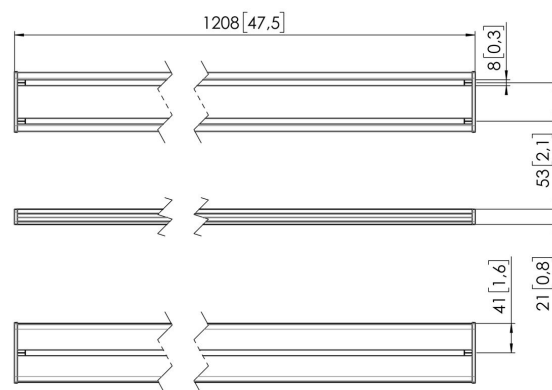

MOMO C412 Interface plaat component, 120 cm (zwart)

Belangrijke voordelen

- In hoogte verstelbaar
- Geschikt voor één, twee of een hele reeks monitoren
- Eenvoudige installatie
- Flexibel modulair systeem
- TÜV gecertificeerd / 10 jaar garantie

Stel je ideale Monitor arm samen Het MOMO C412 Interface plaat component, 120 cm is onderdeel van MOMO Motion en Motion+. Speciaal ontworpen om je monitoren optimaal uit te lijnen. Eindeloze mogelijkheden Met slechts enkele componenten kan je zelfs een multi-monitor opstelling maken. Zowel in rechte als gebogen positie. Je installeert de MOMO Monitor arm accessoires en componenten met slechts één inbussleutel, die slim in het product zit verwerkt. Je hebt dus altijd het juiste gereedschap bij de hand.

MOMO C412 Interface plaat component, 120 cm (zwart)

Specificaties

Artikelnummer (SKU)	7164120
Kleur	Zwart
EAN enkele doos	8712285354588
Hoogte	81
Lengte	1208
Diepte	21
TÜV-gecertificeerd	Ja
Garantie	10 jaar