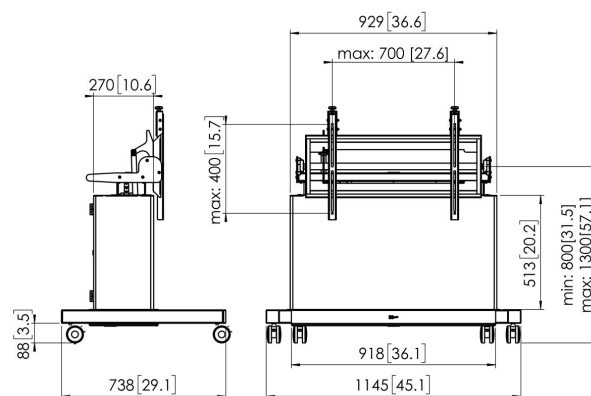

PFTE 7121 Tavolo touch motorizzato con armadietto

Supporta l'interattività in ogni aspetto. Il tavolo touch di Vogel's supporta l'interattività in tutti i contesti e in qualsiasi angolo. Indipendentemente che si tratti di un museo, di una fiera o di un'università, il tavolo touch consente di mostrare il contenuto al meglio.