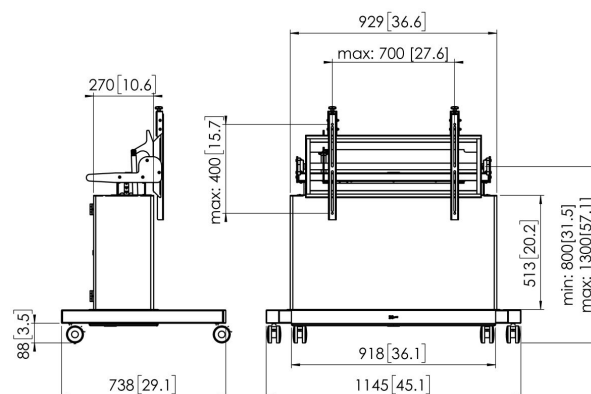

PFTE 7121 Tavolo touch motorizzato con armadietto

Specifiche

Numero dell'articolo (SKU)	7371214
Colore	Argento
EAN scatola singola	8712285337161
Garanzia	5 anni
Dimensione minima dello schermo (pollici)	50
Dimensione massima dello schermo (pollici)	86
Massimo peso di carico (kg/Lbs)	160 / 352.74
Distanza massima dal pavimento - centro di visione (mm)	1300
Disposizione orizzontale massima del foro di montaggio (mm)	700
Disposizione verticale massima del foro di montaggio (mm)	400
Distanza minime dal pavimento - centro di visione (mm)	800
Disposizione orizzontale minime del foro di montaggio (mm)	100
Disposizione verticale minime del foro di montaggio (mm)	100
Motorizzato	Sì
Controllato dal telecomando	Sì
Regolazione altezza (mm)	500