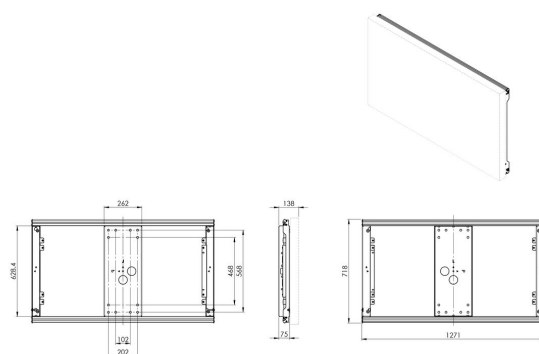

Dzięki zewnętrznemu uchwytowi ściennemu Vogel's POW 1602 do wyświetlacza zewnętrznego LG 55XE4F, wyświetlacz ten można łatwo zainstalować na dowolnej odpowiedniej ścianie zewnętrznej, w pozycji pionowej lub poziomej.

POW 1602 zewnętrzny uchwyt ścienny do LG 55XE4F

Specyfikacja

Numer artykułu (SKU)	7216020
Kolor	Czarny
Kod EAN pojedynczego opakowania	8712285351945
Wysokość	718
Szerokość	1271
Głębokość	75
Certyfikat TÜV	Tak
Gwarancja	5-letnia
Maks. nośność (kg/Lbs)	45 / 99.21
Maks. wysokość części łączącej (mm)	718
Maks. szerokość części łączącej (mm)	1271
Maks. rozmiar ekranu (cale)	55
Min. odległość od ściany (mm / inch)	75 / 2.95
Min. rozmiar ekranu (cale)	55
Uniwersalny lub stały rozkład otworów montażowych	Nieruchomy