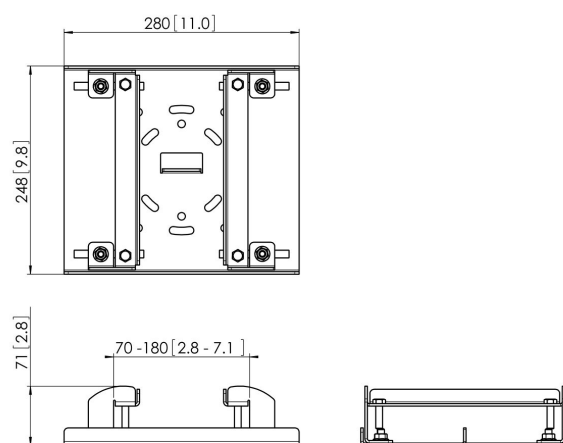

## PUA 9505 Uchwyt do dźwigarów / belek dwuteowych 70-180 mm

PUA 9505 jest częścią modułowej serii Vogel's do montażu monitorów/projektorów, która pozwala z łatwością na stworzenie własnego rozwiązania (do belki 2T) dla średnich i dużych monitorów.

## PUA 9505 Uchwyt do dźwigarów / belek dwuteowych 70-180 mm

### Specyfikacja

Numer artykułu (SKU)	7295074
Kolor	Czarny
Kod EAN pojedynczego opakowania	8712285319440
Certyfikat TÜV	Tak
Gwarancja	5-letnia
Maks. nośność (kg/Lbs)	80 / 176.37
Rozmiar belki dwuteowej	70-180 mm