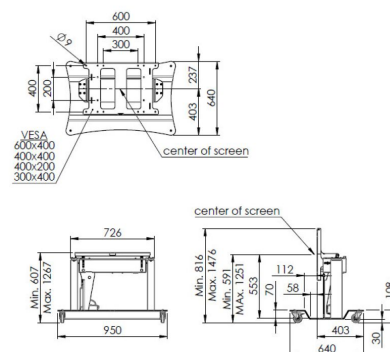

S062.7665 elevador de mesa inclinable con ajuste de altura

Beneficios clave

- Inclinación continua y suave
- Control remoto con cable
- El sistema anticolidión del movimiento de pantalla evita daños

S062.7665 elevador de mesa inclinable con ajuste de altura

Especificaciones

Motorizado	Si
Controlado a distancia	Si
Tamaño mín. de pantalla (pulgadas)	32
Tamaño mín. de pantalla (pulgadas)	32
Tamaño máx. de pantalla (pulgadas)	75
Tamaño máx. de pantalla (pulgadas)	75
Patrón de orificio horizontal mín. (mm)	300
Patrón de orificio horizontal máx. (mm)	600
Patrón de orificio vertical mín. (mm)	200
Patrón de orificio vertical máx. (mm)	400
Carga máx. de peso (kg)	95
Carga máx. de peso (Lbs)	209,44
Regulación (mm)	660
Mecanismo de seguridad anticolidión	Si
Número de artículo (SKU)	S062.7665
Caja individual EAN	8718868874351
Color	Negro
Certificaciones	CE
Certificación TÜV	No
Garantía	5 años