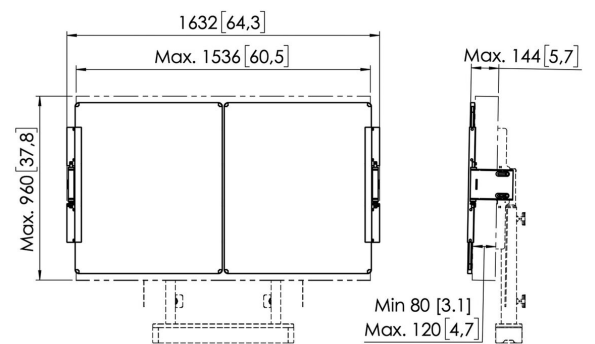

RISE A216 Set tableau blanc 65"
RISE 2xxx

RISE A216 Set tableau blanc 65" RISE 2xxx

Spécifications

N° d'article (SKU)

7302160

EAN emballage unitaire

8712285356841

Couleur