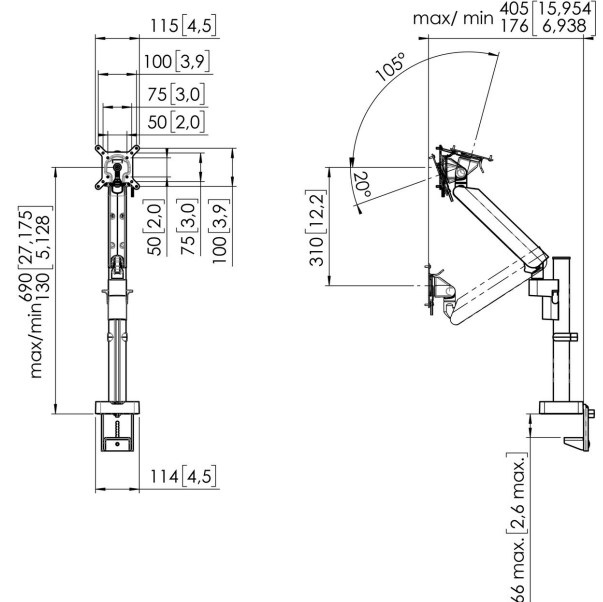

MOMO 4127 Monitor arm Motion Plus (zwart)

Belangrijke voordelen

- In hoogte verstelbaar
- Geschikt voor één, twee of een hele reeks monitoren
- Gemakkelijk en zonder gereedschap te monteren
- Flexibel modulair systeem
- TÜV gecertificeerd / 10 jaar garantie

De ergonomische Monitor arm voor iedere werkplek MOMO 4127 is een dynamische Monitor arm, speciaal ontworpen voor monitoren die regelmatig in hoogte versteld worden. Bijvoorbeeld op flexwerkplekken. De Monitor arm is geschikt voor schermen tot 43 inch en een gewicht van maximaal 10 kg.

MOMO 4127 Monitor arm Motion Plus (zwart)

Specificaties

Min. grootte beeldscherm (inch)	10
Max. grootte beeldscherm (inch)	43
Max. grootte beeldscherm (inch)	43
Universeel of vast gatenpatroon	Vast
Max. hoogte van interface (mm)	115
Max. breedte van interface (mm)	115
Max. laadgewicht (kg)	10
Max. laadgewicht (Lbs)	22.05
Max. midden scherm	690
Max. dikte bureau	66
Draaien	Tot 180°
Aantal scharnierpunten	2
Roteren	Tot 180°
Kantelen	Kantelsysteem -20°/+105°
Hoogte aanpassing	Mechanische veer, OneFingerMovement
Verstelbare diepte	Ja
Verstelbare hoogte	Ja
Monteer mogelijkheden	Aan en door het bureau
Artikelnummer (SKU)	7141270
EAN enkele doos	8712285353581
Kleur	Zwart
TÜV-gecertificeerd	Ja
Garantie	10 jaar