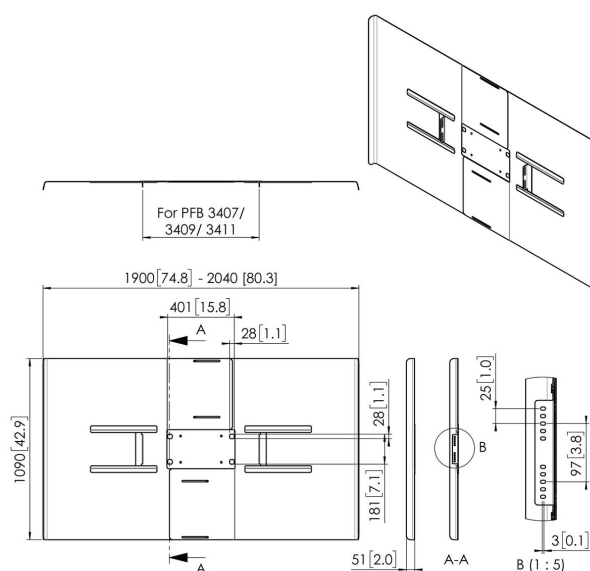

## PFA 9163 Cover posteriori per schermi posizionati in orizzontale 84-86"

Le coperture universali per il retro degli schermi sono progettate per coprire la parte posteriore dei monitor, nascondendo cavi e lettori dalla vista e prevenendo eventuali manomissioni. Le coperture posteriori possono essere utilizzate in combinazione con le soluzioni da soffitto e da pavimento Connect-it. I modelli PFA 9159, PFA 9161 e PFA 9163 sono adatti per il montaggio orizzontale a tubo doppio, mentre i modelli PFA 9120 e PFA 9121 sono adatti per il montaggio verticale a tubo doppio.

## PFA 9163 Cover posteriori per schermi posizionati in orizzontale 84-86"

### Specifiche

Numero dell'articolo (SKU)	7291630
Colore	Nero
EAN scatola singola	8712285350702
Garanzia	5 anni
Dimensione massima dello schermo (pollici)	86
Dimensione minima dello schermo (pollici)	84