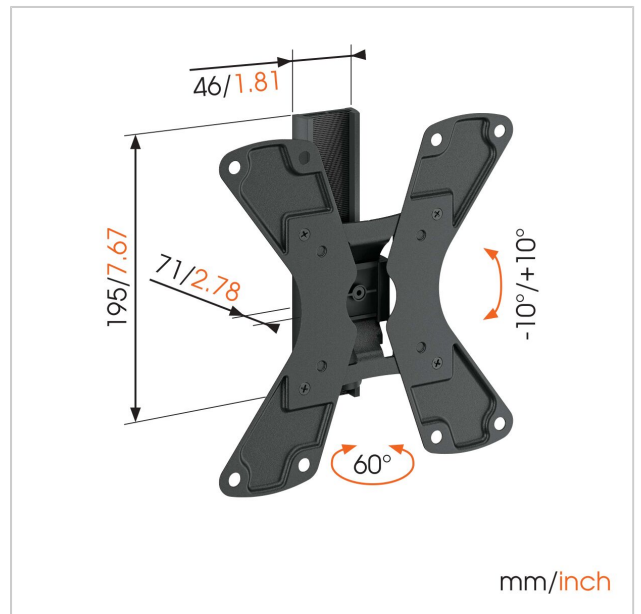

WALL 1120 Draaibare tv-beugel

Artikelnummer (SKU)
Kleur

8351070
Zwart

Belangrijke voordelen

- Draai je tv probleemloos tot 60°
- Kantelsysteem (tot -10°/+10°) om weerspiegeling te vermijden

Geniet nog meer van entertainment in uw leven met de WALL 1120 draaibare muursteunen voor flatscreen tv's. Met de WALL 1120 kunt u uw tv 60 graden draaien (30 graden naar links en 30 graden naar rechts) en 10 graden naar voren en naar achteren kantelen. Deze tv-beugel is uitermate geschikt voor de slaapkamer, keuken, werkkamer of kinderkamer en geeft iedereen in het gezin het beste zicht op het scherm, waarmee ze ook bezig zijn.

Bevestig een flatscreen-tv aan een van de wanden van uw slaapkamer en zet hem precies in de juiste stand voor het beste zicht. Door de kantelfunctie kunt u deze wandbeugel buiten bereik van de kinderen bevestigen in de kinderkamer zodat ze hun favoriete middagprogramma kunnen zien. Of zet uw flatscreen-tv in de werkkamer en geniet van de mogelijkheid om het scherm naar rechts en naar links te draaien of naar voren en achteren te kantelen. Zo heeft u altijd het beste zicht op het scherm. De WALL 1120 is verkrijgbaar in het zwart en in het zilver en is geschikt voor schermformaten van 19 t/m 40 inch (48 t/m 102 cm). Hij kan een gewicht van 15 kg dragen. Schaf een draaibare muursteun aan die aan uw behoeften voldoet met de WALL 1120 van Vogel's.