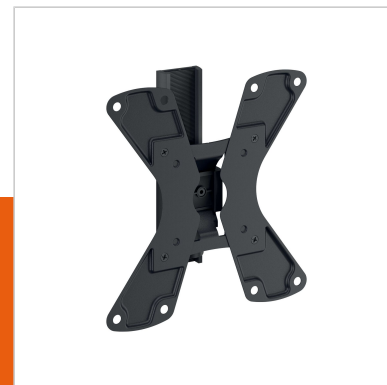

WALL 1120 Draaibare tv-beugel

Artikelnummer (SKU)
Kleur

8351070
Zwart

Belangrijke voordelen

- Draai je tv probleemloos tot 60°
- Kantelsysteem (tot -10°/+10°) om weerspiegeling te vermijden

Geniet nog meer van entertainment in uw leven met de WALL 1120 draaibare muursteunen voor flatscreen tv's. Met de WALL 1120 kunt u uw tv 60 graden draaien (30 graden naar links en 30 graden naar rechts) en 10 graden naar voren en naar achteren kantelen. Deze tv-beugel is uitermate geschikt voor de slaapkamer, keuken, werkkamer of kinderkamer en geeft iedereen in het gezin het beste zicht op het scherm, waarmee ze ook bezig zijn.

Bevestig een flatscreen-tv aan een van de wanden van uw slaapkamer en zet hem precies in de juiste stand voor het beste zicht. Door de kantelfunctie kunt u deze wandbeugel buiten bereik van de kinderen bevestigen in de kinderkamer zodat ze hun favoriete middagprogramma kunnen zien. Of zet uw flatscreen-tv in de werkkamer en geniet van de mogelijkheid om het scherm naar rechts en naar links te draaien of naar voren en achteren te kantelen. Zo heeft u altijd het beste zicht op het scherm. De WALL 1120 is verkrijgbaar in het zwart en in het zilver en is geschikt voor schermformaten van 19 t/m 40 inch (48 t/m 102 cm). Hij kan een gewicht van 15 kg dragen. Schaf een draaibare muursteun aan die aan uw behoeften voldoet met de WALL 1120 van Vogel's.