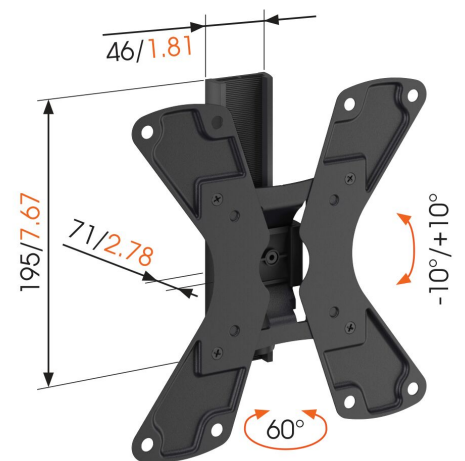

WALL 1120 Draaibare tv-beugel

Belangrijke voordelen

- Ook geschikt voor het ophangen van je monitor
- Kantelsysteem (tot $-10^{\circ}/+10^{\circ}$) om weerspiegeling te vermijden
- Draai je tv probleemloos tot 60°

Geniet nog meer van entertainment in uw leven met de WALL 1120 draaibare muursteunen voor flatscreen tv's. Met de WALL 1120 kunt u uw tv 60 graden draaien (30 graden naar links en 30 graden naar rechts) en 10 graden naar voren en naar achteren kantelen. Deze tv-beugel is uitermate geschikt voor de slaapkamer, keuken, werkkamer of kinderkamer en geeft iedereen in het gezin het beste zicht op het scherm, waarmee ze ook bezig zijn.

mm/inch

WALL 1120 Draaibare tv-beugel

Specificaties

Artikelnummer (SKU)	8351070
Kleur	Zwart
EAN enkele doos	8712285320668
Productgrootte	S
TÜV-gecertificeerd	Ja
Kantelen	Kantelsysteem -10°/+10°
Draaien	Beperkt draaibaar (tot 60°)
Garantie	Levenslang
Min. grootte beeldscherm (inch)	19
Max. grootte beeldscherm (inch)	37
Max. laadgewicht (kg)	15
Max. formaat bout	M8
Max. hoogte van interface (mm)	195
Max. breedte van interface (mm)	116
Max. horizontaal gatenpatroon (mm)	200
Max. verticaal gatenpatroon (mm)	200
Min. afstand tot de muur (mm)	70
Aantal scharnierpunten	1
Universeel of vast gatenpatroon	Vast