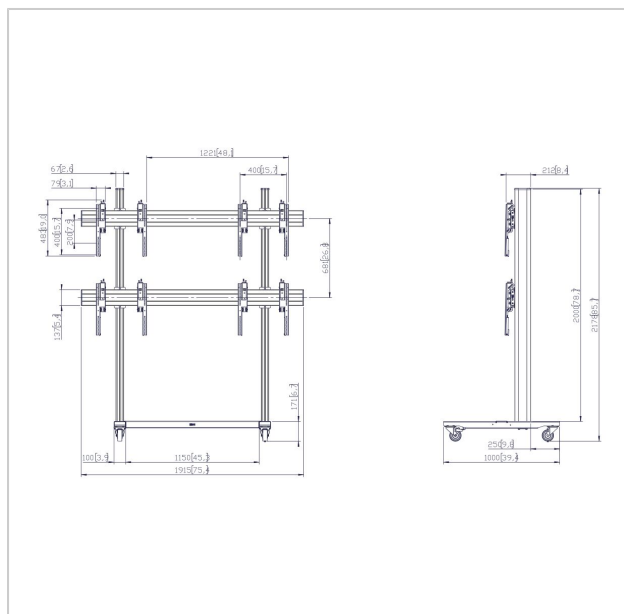

## TVW2255 Pareti video trolley 2x2

Numero dell'articolo (SKU) 7922560  
Colore Nero

### Trolley 2x2 kit TVW2255

Dimensioni schermo: 46/47 - 55" Fitment: 1935x400 Carico massimo: 80 kg / schermo Kit si compone di: • 2x PFT 8920 base trolley per pareti video • 1x PFA 9129 barra trasversale 1150 mm • 2x PUC 2920 tubo 2000 mm • 2x PFB 3419 barra d'interfaccia per schermi • 4x PFS 3504 banda d'interfaccia per schermi 3D

### Specifiche

Numero del tipo di prodotto	TVW2255
Numero dell'articolo (SKU)	7922560
Colore	Nero
EAN scatola singola	8712285338564
Altezza	2178
Larghezza	1915
Profondità	1000
Certificazione TÜV	Sì
Garanzia	5 anni
Massimo peso di carico (kg)	80
Dimensione massima del bullone	M8
Disposizione orizzontale massima del foro di montaggio (mm)	1935
Dimensione massima dello schermo (pollici)	55
Disposizione verticale massima del foro di montaggio (mm)	400
Dimensione minima dello schermo (pollici)	46
Orientamento	Orizzontale