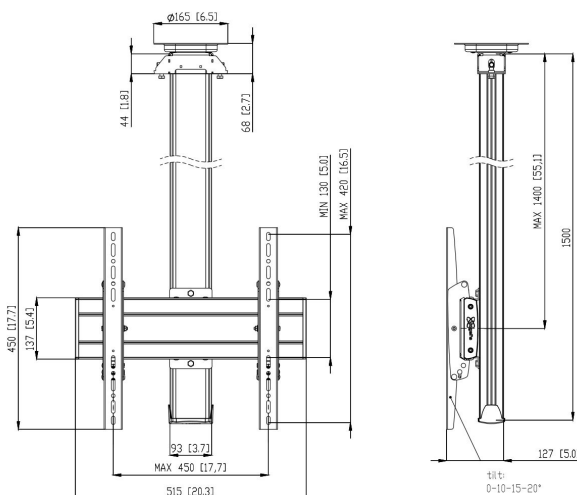

CT1544S Uchwyt sufitowa obrotowa

Uchwyt sufitowa zestaw C1544

Rozmiar ekranu: Maks. obciążenie: 400x400 Wymiary: 80 kg - 176 lbs Zestaw w skład którego wchodzi: • 1x PUC 1065 Płyta sufitowa obrotowa • 1x PUC 2515 Profil 150 cm • 1x PFB 3405 Belka mocująca do ekranu • 1x PFS 3304 Ramiona mocujące do ekranu

CT1544S Uchwyt sufitowa obrotowa

Specyfikacja

Numer artykułu (SKU)	7950094
Kolor	Srebrny
Kod EAN pojedynczego opakowania	8712285332425
Długość	1500
Szerokość	515
Głębokość	127
Certyfikat TÜV	Tak
Uchylny	Uchylny do 20°
Obrót	Do 360°
Gwarancja	5-letnia
Maks. nośność (kg)	80
Min. hole pattern	100mm x 100mm
Max. hole pattern	450mm x 420mm
Maks. rozmiar śrub	M8
Maks. wysokość części łączącej (mm)	450
Maks. szerokość części łączącej (mm)	515
Autoblokada	True
Rodzaje sufitów	Płaski sufit
Wkręty Fischer® w zestawie	Tak
Maks. odległość od sufitu — do środka ekranu (mm)	1400
Maks. szerokość rozkładu otworów (mm)	450
Maks. rozmiar ekranu (cale)	65
Maks. odległość pomiędzy otworami montażowymi w pionie (mm)	420
Min. szerokość rozkładu otworów (mm)	100
Min. odległość pomiędzy otworami montażowymi w pionie (mm)	100
Uniwersalny lub stały rozkład otworów montażowych	Uniwersalny