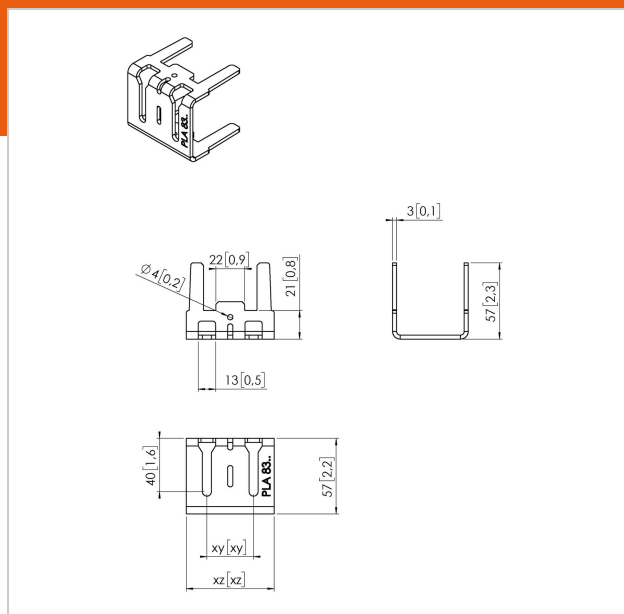

PLA 8308 Interface LED milieu, 1 pièce

N° d'article (SKU)
Couleur

7183084
Inox

Principaux avantages

- Facile à installer

La PLA 8308 est une interface sur mesure pouvant être utilisée au milieu du mur d'images LED. Les dimensions de la patte varient selon le modèle des tuiles LED.

PLA 8308 Interface LED milieu, 1 pièce

www.vogels.com

VOGEL'S HOLDING BV 2019 (c) Tous droits réservés.
Sous réserve d'erreurs d'impression et de modifications
techniques ou de prix.
Date :2019-08-09

Spécifications

N° type produit	PLA 8308
N° d'article (SKU)	7183084
Couleur	Inox
EAN emballage unitaire	8712285339943
Certifié TÜV	Oui
Garantie	5 ans