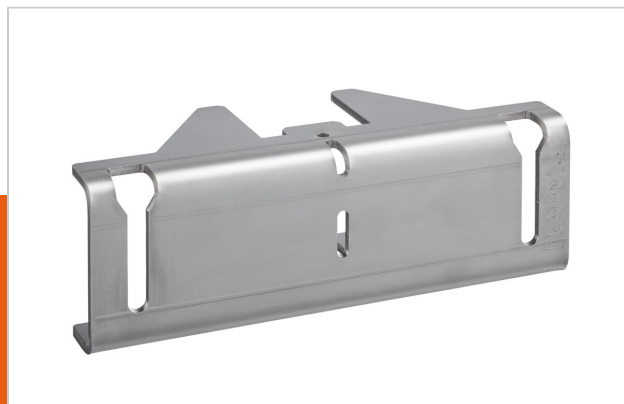

PLA 8308 Interface LED milieu, 1 pièce

N° d'article (SKU)
Couleur

7183084
Inox

Principaux avantages

- Facile à installer

La PLA 8308 est une interface sur mesure pouvant être utilisée au milieu du mur d'images LED. Les dimensions de la patte varient selon le modèle des tuiles LED.

PLA 8308 Interface LED milieu, 1 pièce

www.vogels.com

VOGEL'S HOLDING BV 2019 (c) Tous droits réservés.
Sous réserve d'erreurs d'impression et de modifications
techniques ou de prix.
Date :2019-08-09

Spécifications

N° type produit	PLA 8308
N° d'article (SKU)	7183084
Couleur	Inox
EAN emballage unitaire	8712285339943
Certifié TÜV	Oui
Garantie	5 ans