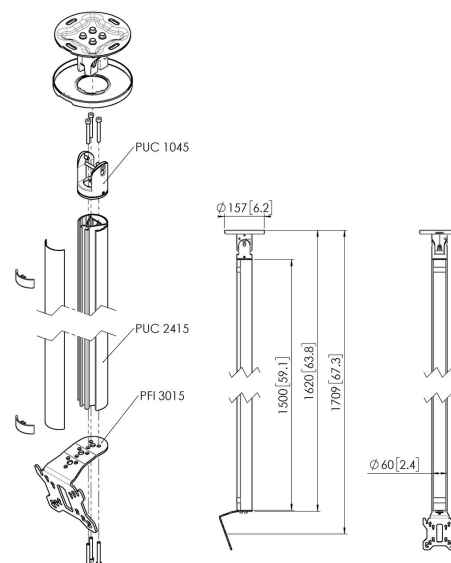

CT241511 S Display plafondbeugel 360° draaibaar (zilver)

Belangrijke voordelen

- Stijlvol high-end design
- Eenvoudige installatie
- Roteerbaar

Plafondbeugel kit CT241511

Grootte display: Montage: 100x100Max. gewicht: 30 kg - 66 lbs Kit bevat: • 1x PUC 1045 Plafondplaat kantelbaar en draaibaar • 1x PUC 2415 buis 150 cm • 1x PFI 3015 Display interface

CT241511S Display plafondbeugel 360° draaibaar (zilver)

Specificaties

Artikelnummer (SKU)	7955034
Kleur	Zilver
EAN enkele doos	8712285346941
Lengte	1620
Breedte	130
Diepte	135
TÜV-gecertificeerd	Ja
Kantelen	Kantelsysteem tot 20°
Draaien	Tot 360°
Garantie	5 jaar
Max. laadgewicht (kg/Lbs)	30 / 66.14
Max. formaat bout	M4
Max. hoogte van interface (mm)	141
Max. breedte van interface (mm)	130
Type plafond	Vlak / schuin plafond
Waterpasfundie	Horizontaal waterpas maken na montage
Max. afstand tot plafond vanaf midden beeldscherm (mm)	1709
Max. horizontaal gatenpatroon (mm)	100
Max. grootte beeldscherm (inch)	32
Max. verticaal gatenpatroon (mm)	100
Min. horizontaal gatenpatroon (mm)	50
Min. grootte beeldscherm (inch)	10
Min. verticaal gatenpatroon (mm)	50
Positie	Horizontaal / Verticaal
Universeel of vast gatenpatroon	Vast