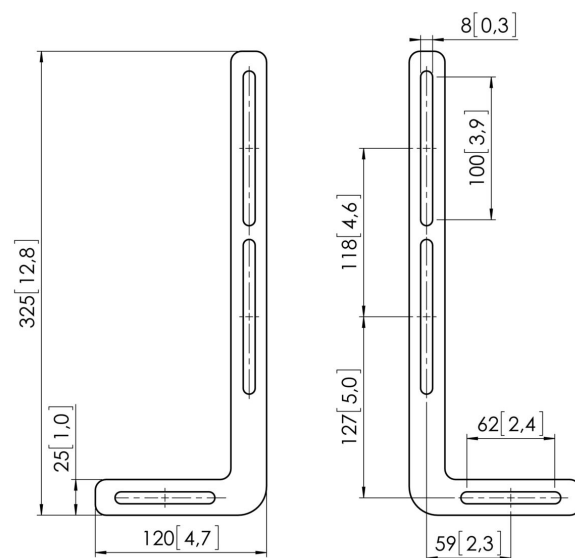

SOUND 1250 Soundbar beugel

Belangrijke voordelen

- Creëer de beste luisterpositie
- Indrukwekkend geluid dat met je tv meedraait

Breng probleemloos een smalle soundbar onder jouw tv aan met de SOUND 1250 soundbar beugel, de perfect keuze om jouw entertainmentsysteem te verbeteren. Deze stevige sound bar steun is speciaal ontworpen en past perfect op elke Vogel's flatscreen of draaibare tv-beugel. Dat betekent dat wanneer je jouw tv zwenkt of draait, de soundbar meebeweegt zodat beeld en geluid een geheel vormen.

SOUND 1250 Soundbar beugel

Specificaties

Artikelnummer (SKU)	8151250
Kleur	Zwart
EAN enkele doos	8712285326462
TÜV-gecertificeerd	Nee
Garantie	5 jaar
Max. laadgewicht (kg/Lbs)	20 / 44.09
Verstelbare hoogte	False
Speaker models	Universeel