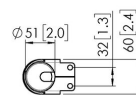

PFA 9148 Módulo de rotación

Especificaciones

Número de artículo (SKU)	7291480
Color	Negro
Caja individual EAN	8712285345241
Altura	262
Anchura	60
Profundidad	51
Certificación TÜV	Si
Girar	Hasta 128°
Garantía	5 años
Carga máx. de peso (kg/Lbs)	40 / 88.18
Bloqueable	True