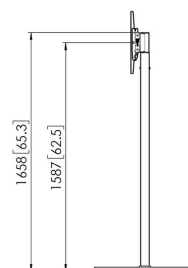

PFA 9148 Módulo de rotación

Beneficios clave

- Instalación fácil
- Modular
- Organización de cables

La unidad de giro PFA 9148 puede utilizarse para montar una pantalla en el soporte de suelo PFF 1560 o en el soporte de suelo PFA 9155.

PFA 9148 Módulo de rotación

Especificaciones

Número de artículo (SKU)	7291480
Color	Negro
Caja individual EAN	8712285345241
Altura	262
Anchura	60
Profundidad	51
Certificación TÜV	Si
Girar	Hasta 128°
Garantía	5 años
Carga máx. de peso (kg/Lbs)	40 / 88.18
Bloqueable	True