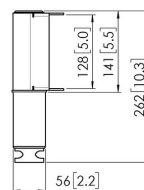

PFA 9148 Módulo de rotación

Beneficios clave

- Instalación fácil
- Modular
- Organización de cables

La unidad de giro PFA 9148 puede utilizarse para montar una pantalla en el soporte de suelo PFF 1560 o en el soporte de suelo PFA 9155.

PFA 9148 Módulo de rotación

Especificaciones

Número de artículo (SKU)	7291480
Color	Negro
Caja individual EAN	8712285345241
Altura	262
Anchura	60
Profundidad	51
Certificación TÜV	Si
Girar	Hasta 128°
Garantía	5 años
Carga máx. de peso (kg/Lbs)	40 / 88.18
Bloqueable	True