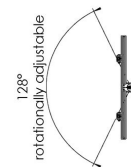

PFA 9148 Módulo de rotación

Beneficios clave

- Instalación fácil
- Modular
- Organización de cables

La unidad de giro PFA 9148 puede utilizarse para montar una pantalla en el soporte de suelo PFF 1560 o en el soporte de suelo PFA 9155.

PFA 9148 Módulo de rotación

Especificaciones

Número de artículo (SKU)	7291480
Color	Negro
Caja individual EAN	8712285345241
Altura	262
Anchura	60
Profundidad	51
Certificación TÜV	Si
Girar	Hasta 128°
Garantía	5 años
Carga máx. de peso (kg/Lbs)	40 / 88.18
Bloqueable	True