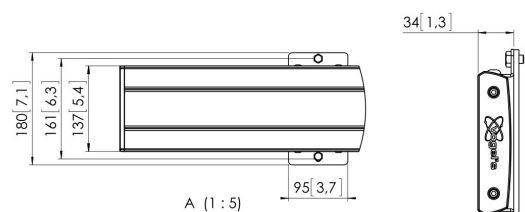

PFV 3427 Интерфейсная панель черная

PFV 3427 является частью модульной системы Connect-it, которая может быть использована для решений потолочного, напольного и настенного монтажа. Крепежная планка имеет длину 2700 мм и идеально подходит для монтажа нескольких дисплеев. Она может использоваться вместе с другими креплениями серии PFV 34xx при наличии переходника (PFA 9104). Преимущество модульной системы заключается в том, что вы можете создать крепление любой длины без сложных замеров и отрезания ненужных частей.

B (1 : 3)

PFB 3427 Интерфейсная панель черная

Характеристики

Артикул (SKU)	7234270
Цвет	Черный
Код EAN отдельной коробки	8712285328763
Ширина	2750
Сертифицирован TÜV	Да
Гарантия	5 лет
Макс. высота крепежного элемента (мм)	180
Макс. ширина крепежного элемента (мм)	2765
Дюбели Fischer в комплекте	Да
Максимальная глубина крепежного элемента (мм)	35
Макс. расстояние между крепежными отверстиями по горизонтали (мм)	2700
Мах. весовая нагрузка на штангу (кг)	160
Макс. весовая нагрузка на стену (кг)	160
Мин. расстояние между крепежными отверстиями по горизонтали (мм)	100