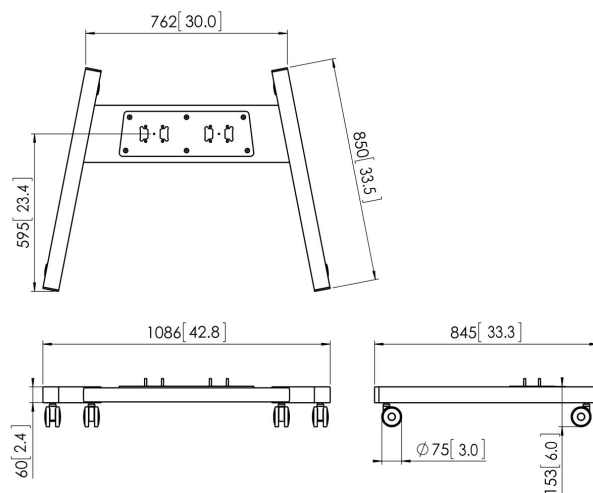

PFT 8530 Podstawa wózka mobilnego czarna

PFT 8530 podstawa wózka jest częścią modułowej serii Connect-it, która pozwala na stworzenie mobilnego rozwiązania podłogowego. Konstrukcja na dwa profile pozwala na montaż dużych i bardzo dużych monitorów. Ekstra stabilność jest idealna do monitorów interaktywnych. PFA 9126 jest dostarczany standardowo z PFT 8530.

PFT 8530 Podstawa wózka mobilnego czarna

Specyfikacja

Numer artykułu (SKU)	7328534
Kolor	Srebrny
Kod EAN pojedynczego opakowania	8712285323966
Wysokość	153
Szerokość	1086
Głębokość	849
Certyfikat TÜV	Tak
Gwarancja	5-letnia