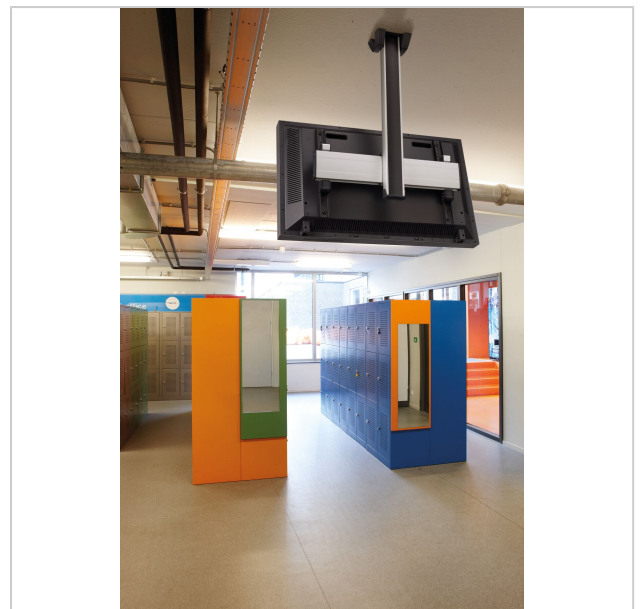

C1544B Support plafond fixe

N° d'article (SKU)
Couleur

7990020
Noir

Principaux avantages

- Design haut de gamme élégant
- Rangement des câbles
- Installation rapide et simple

Le support plafond C1544 a été spécialement conçu pour fixer un téléviseur au plafond en toute sécurité. Pour fixer un grand téléviseur au-dessus d'un lit ou dans un angle. Le design pur et compact de ce support s'intègre dans tous les intérieurs.

Le support plafond C1544 est compatible avec les téléviseurs avec un schéma VESA de 400 x 500 pesant jusqu'à 80 kg. Il s'incline jusqu'à 20°. Un système de dissimulation des câbles garantit le rangement hors de vue des câbles. Ce support est robuste et solide, parce que la sécurité est la priorité absolue de Vogel's.