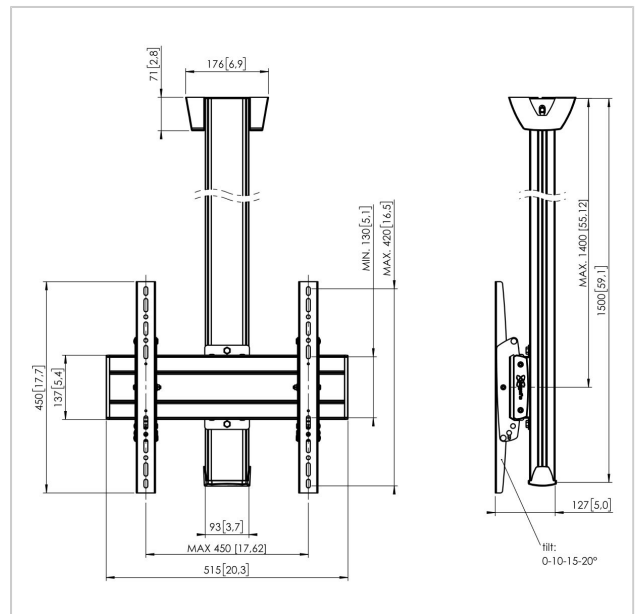

C1544B Support plafond fixe

N° d'article (SKU)
Couleur

7990020
Noir

Principaux avantages

- Design haut de gamme élégant
- Rangement des câbles
- Installation rapide et simple

Le support plafond C1544 a été spécialement conçu pour fixer un téléviseur au plafond en toute sécurité. Pour fixer un grand téléviseur au-dessus d'un lit ou dans un angle. Le design pur et compact de ce support s'intègre dans tous les intérieurs.

Le support plafond C1544 est compatible avec les téléviseurs avec un schéma VESA de 400 x 500 pesant jusqu'à 80 kg. Il s'incline jusqu'à 20°. Un système de dissimulation des câbles garantit le rangement hors de vue des câbles. Ce support est robuste et solide, parce que la sécurité est la priorité absolue de Vogel's.

N° type produit	C1544	Modèle min. trous de fixations hor. (mm)	100
N° d'article (SKU)	7990020	Modèle min. trous de fixation vert. (mm)	100
Couleur	Noir	Modèle universel ou fixe de trous de fixation	Universel
EAN emballage unitaire	8712285346828		
Longueur	1500		
Largeur	515		
Profondeur	127		
Certifié TÜV	Oui		
Inclinaison	Inclinaison jusqu'à 20°		
Garantie	5 ans		
Charge max. (kg)	80		
Min. hole pattern	100mm x 100mm		
Max. hole pattern	450mm x 420mm		
Dim. max. boulon	M8		
Hauteur max. interface (mm)	450		
Largeur max. interface (mm)	515		
Auto-blocage	True		
Types de plafonds	Plafond plat		
Fischer intégré	Oui		
Distance max. au plafond - centre écran (mm)	1400		
Modèle max. trous de fixations hor. (mm)	450		
Dimensions max. écran (pouce)	65		
Modèle max. trous de fixation vert. (mm)	420		