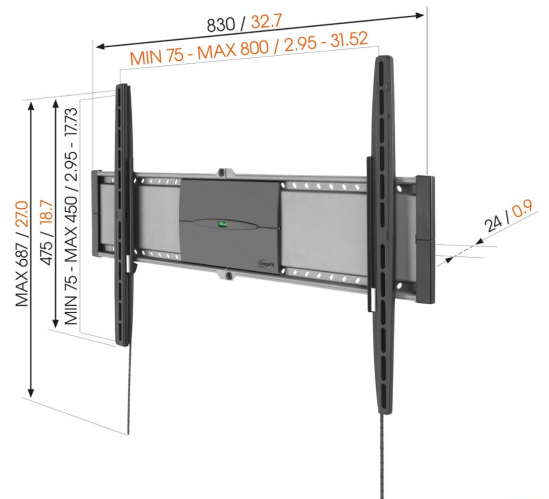

EFW 8305 Platte tv-beugel

Belangrijke voordelen

- Geïntegreerde waterpas
- Klik je tv veilig vast op zijn plaats
- Slechts 2 cm / 0,8 inch van de wand
- Extra sterk - gemaakt voor zware tv's

Voor tv's tot 80 inch (203 cm)

Je hebt veel geld betaald voor een mooie tv. Dus als het om ophangen gaat, ga je niet zomaar voor elke willekeurige muurbeugel. Alleen het beste is goed genoeg. De EFW 8305 is een sterke, robuuste muurbeugel die geschikt is voor tv's van 40 tot 80 inch (102 tot 203 cm) die maximaal 70 kg wegen.

mm / inch
VESA mounting holes

EFW 8305 Platte tv-beugel

Specificaties

Artikelnummer (SKU)	8383050
Kleur	Grijs
EAN enkele doos	8712285315527
Productgrootte	XL
TÜV-gecertificeerd	Ja
Garantie	Levenslang
Min. grootte beeldscherm (inch)	40
Max. grootte beeldscherm (inch)	80
Max. laadgewicht (kg/Lbs)	70 / 154.32
Min. hole pattern	75mm x 75mm
Max. hole pattern	800mm x 450mm
Max. formaat bout	M8
Max. hoogte van interface (mm)	475
Max. breedte van interface (mm)	830
Certificeringen	TÜV
Max. horizontaal gatenspatroon (mm)	800
Max. verticaal gatenspatroon (mm)	450
Min. afstand tot de muur (mm / inch)	24 / 0.94
Waterpas inbegrepen	Ja
Universeel of vast gatenspatroon	Universeel