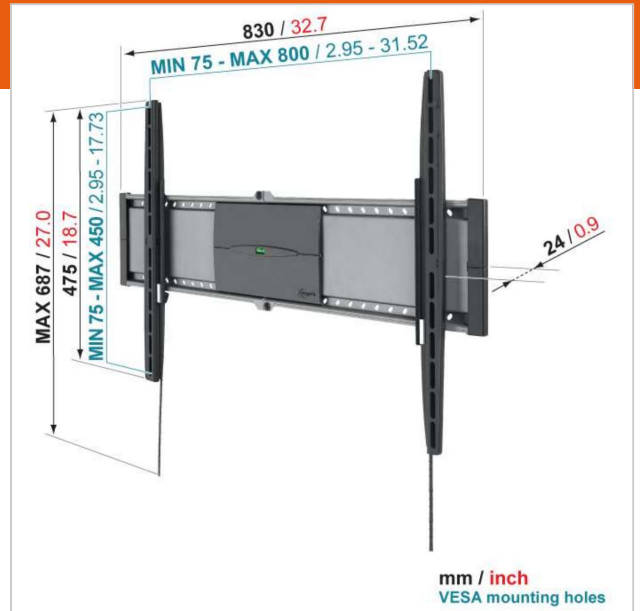

EFW 8305 Platte tv-beugel

Artikelnummer (SKU)
Kleur

8383050
Grijs

Belangrijke voordelen

- Geïntegreerde waterpas
- Klik je tv veilig vast op zijn plaats
- Slechts 2 cm / 0,8 inch van de wand
- Extra sterk - gemaakt voor zware tv's

Voor tv's tot 80 inch (203 cm)

Je hebt veel geld betaald voor een mooie tv. Dus als het om ophangen gaat, ga je niet zomaar voor elke willekeurige muurbeugel. Alleen het beste is goed genoeg. De EFW 8305 is een sterke, robuuste muurbeugel die geschikt is voor tv's van 40 tot 80 inch (102 tot 203 cm) die maximaal 70 kg wegen.

De Vogel's EFW 8305 tv-muurbeugel is voor de echte liefhebber van plat en compact. De steun is ruimtebesparend en vormt tegelijkertijd een smaakvol designelement. Er is slechts twee centimeter afstand tussen de wand en de tv, net voldoende voor kabels en ventilatie. De installatie is in een handomdraai gebeurd. De tv-beugel is zelfs voorzien van een waterpas om ervoor te zorgen dat hij kaarsrecht hangt. Het slimme AutoLock[®] houdt het scherm stevig op zijn plaats zodat u zich geen zorgen hoeft te maken over de veiligheid van uw kostbare tv.

EFW 8305 Platte tv-beugel

www.vogels.com

VOGEL'S HOLDING BV 2019 (c) Alle rechten voorbehouden.
Drukfouten, technische aanpassingen en prijswijzigingen
voorbehouden.
Datum: 2019-02-13

Specificaties

Numer producttype	EFW 8305
Artikelnummer (SKU)	8383050
Kleur	Grijs
EAN enkele doos	8712285315527
Productgrootte	L
TÜV-gecertificeerd	Ja
Garantie	Levenslang
Min. grootte beeldscherm (inch)	40
Max. grootte beeldscherm (inch)	80
Max. laadgewicht (kg)	70
Min. hole pattern	75mm x 75mm
Max. hole pattern	800mm x 600mm
Max. formaat bout	M8
Max. hoogte van interface (mm)	475
Max. breedte van interface (mm)	830
Min. afstand tot de muur (mm)	24
Productgroep	Tv mount flat
Universeel of vast gatenpatroon	Universeel
Productlijn	General