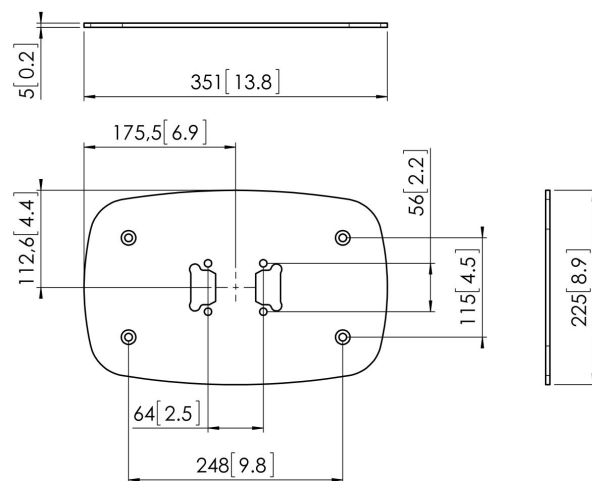

## PFF 7060 Plaque de montage au sol

La plaque de montage au sol PFF 7060 fait partie du système modulaire Connect-it. Cette plaque de sol permet de créer un socle permanent à usages multiples

### **Spécifications**

N° d'article (SKU)	7327064
Couleur	Argent
EAN emballage unitaire	8712285323881
Hauteur	5
Largeur	351
Profondeur	225
Certifié TÜV	Oui
Garantie	5 ans

VOGEL'S HOLDING BV (©)

Tous droits réservés.  
Sous réserve d'erreurs  
d'impression et de modifications  
techniques ou de prix.