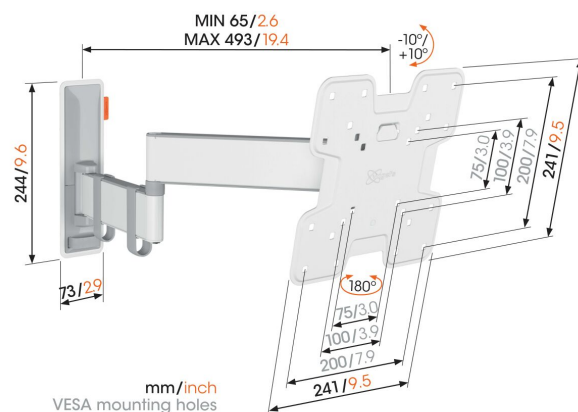

TVM 3243 Staffa TV Girevole (bianco)

Benefici chiave

- Movimento OneFinger™ fluido - Grazie ai cuscinetti rivestiti e alle staffe di precisione in acciaio
- Tieni la tua TV sempre in piano (orizzontalmente e verticalmente)
- Clip per cavi incluse: guida i tuoi cavi dalla TV alla parete
- Inclinazione senza sforzo: evita i riflessi e inclina da -10° fino a 10°
- Ruota la tua TV fino a 180° grazie ai lunghi bracci di 49 cm

TVM 3243 Staffa TV Girevole (bianco)

Specifiche

Numero dell'articolo (SKU)	3832431
Colore	Bianco
EAN scatola singola	8712285349782
Dimensione prodotto	S
Altezza	241
Larghezza	241
Certificazione TÜV	Si
Inclinazione	Inclinazione fino a 20°
Rotazione	Movimento completo (fino a 180°)
Garanzia	10 anni
Dimensione minima dello schermo (pollici)	19
Dimensione massima dello schermo (pollici)	43
Massimo peso di carico (kg/Lbs)	15 / 33.07
Dimensione massima del bullone	M8
Altezza massima dell'interfaccia (mm)	241
Larghezza massima dell'interfaccia (mm)	241
Gestione del cablaggio	Fermacavo
Certificazioni	TÜV
Distanza massima dal muro (mm / inch)	493 / 19.41
Disposizione orizzontale massima del foro di montaggio (mm)	200
Disposizione verticale massima del foro di montaggio (mm)	200
Distanza minime dal muro (mm / inch)	65 / 2.56
Disposizione orizzontale minime del foro di montaggio (mm)	75
Disposizione verticale minime del foro di montaggio (mm)	75
Numero di punti perno	3
Livella inclusa	Si
Struttura con misure standard o universali	Fisso