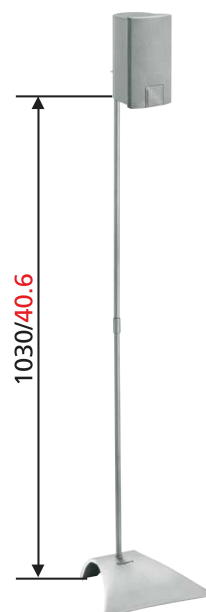

VLS 615 Pied d'enceinte

Principaux avantages

- Trouvez la meilleure position d'écoute
- Fixé au mur

The VLS 615 universal loudspeaker floor stand is ideal for home cinema front and surround speakers (weighing up to 1.5kg/3.3 lbs).

VLS 615 Pied d'enceinte

Spécifications

| | |
|------------------------|---------------|
| N° d'article (SKU) | 8200154 |
| Couleur | Argent |
| EAN emballage unitaire | 8712285310324 |
| Certifié TÜV | Non |
| Garantie | 5 ans |
| Charge max. (kg) | 1.5 |
| Speaker brand | Universel |
| Speaker models | Universel |