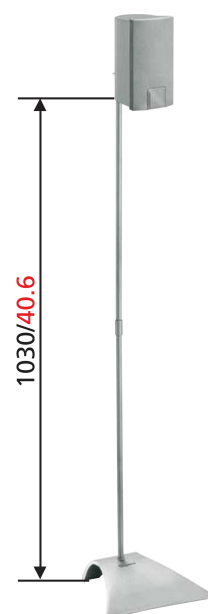

## VLS 615 Pied d'enceinte

### Principaux avantages

- Trouvez la meilleure position d'écoute
- Fixé au mur

The VLS 615 universal loudspeaker floor stand is ideal for home cinema front and surround speakers (weighing up to 1.5kg/3.3 lbs).