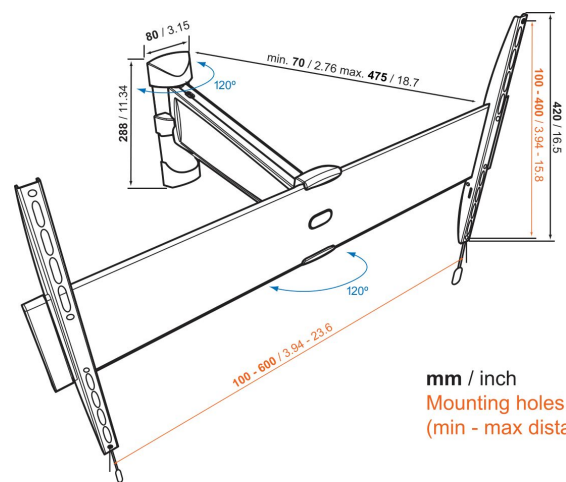

## BASE 25 L Draaibare tv-beugel

### Voor tv's tot 65 inch (165 cm)

De BASE 25 L is een duurzame tv beugel die geschikt is voor tv's van 40 tot 65 inch (102 tot 165 cm) die maximaal 45 kg wegen. Draaibare beugel voor de beste kijkervaring. Wat is er nu beter dan je tv aan de wand te hangen om ruimte te besparen? Je kunt de tv naar voren trekken en in beide richtingen tot 60 graden draaien zodat je overal in de kamer profiteert van een perfecte kijkhoek. De BASE 25 L is stevig, sterk en flexibel.

# Specificaties

Min. grootte beeldscherm (inch)	40
Max. grootte beeldscherm (inch)	65
Min. hole pattern	100mm x 100mm
Max. hole pattern	600mm x 400mm
Universeel of vast gatenspatroon	Universeel
Max. hoogte van interface (mm)	420
Max. breedte van interface (mm)	684
Max. laadgewicht (kg)	45
Max. laadgewicht (Lbs)	99.21
Draaien	Draaibaar (tot 120°)
Aantal scharnierpunten	2
Kabeldoorvoersysteem	Geïntegreerd kabeldoorvoersysteem
Onderhoudspositie	Nee
Waterpas inbegrepen	Nee
Artikelnummer (SKU)	8343325
EAN enkele doos	8712285324345
Kleur	Zwart
Certificeringen	TÜV
TÜV-gecertificeerd	Ja
Garantie	Levenslang