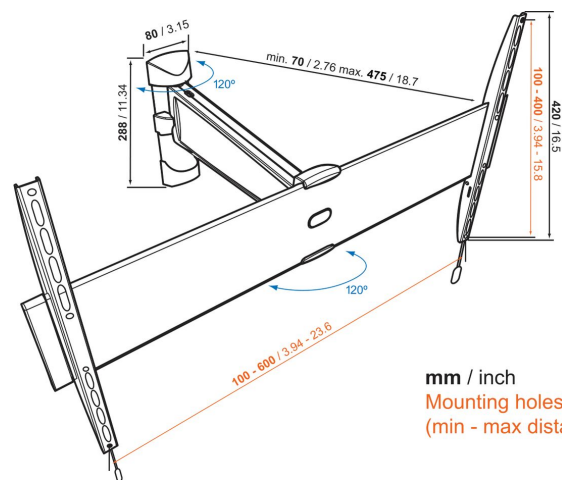

BASE 25 L Draaibare tv-beugel

Belangrijke voordelen

- Sterk en simpel: solide, veilige bevestigingsoplossingen voor je tv
- Draai je tv probleemloos tot 120°
- Klik je tv veilig vast op zijn plaats

Voor tv's tot 65 inch (165 cm)

De BASE 25 L is een duurzame tv beugel die geschikt is voor tv's van 40 tot 65 inch (102 tot 165 cm) die maximaal 45 kg wegen. Draaibare beugel voor de beste kijkervaring. Wat is er nu beter dan je tv aan de wand te hangen om ruimte te besparen? Je kunt de tv naar voren trekken en in beide richtingen tot 60 graden draaien zodat je overal in de kamer profiteert van een perfecte kijkhoek. De BASE 25 L is stevig, sterk en flexibel.

BASE 25 L Draaibare tv-beugel

Specificaties

Artikelnummer (SKU)	8343325
Kleur	Zwart
EAN enkele doos	8712285324345
Productgrootte	L
TÜV-gecertificeerd	Ja
Draaien	Draaibaar (tot 120°)
Garantie	Levenslang
Min. grootte beeldscherm (inch)	40
Max. grootte beeldscherm (inch)	65
Max. laadgewicht (kg/Lbs)	45 / 99.21
Min. hole pattern	100mm x 100mm
Max. hole pattern	600mm x 400mm
Max. formaat bout	M8
Max. hoogte van interface (mm)	420
Max. breedte van interface (mm)	684
Kabeldoorvoersysteem	Geïntegreerd kabeldoorvoersysteem
Certificeringen	TÜV
Max. afstand tot de muur (mm / inch)	475 / 18.70
Min. afstand tot de muur (mm / inch)	70 / 2.76
Aantal scharnierpunten	2
Onderhoudspositie	Nee
Waterpas inbegrepen	Nee
Universeel of vast gatenpatroon	Universeel