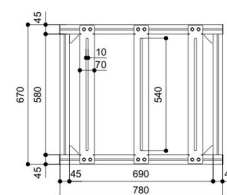

PPL 2500 Projectorlift

De PPL 2500 projector lift is de ideale oplossing om grote projectoren aan het plafond te bevestigen in bijvoorbeeld een auditorium of conferentieruimte. Niet alleen wordt de projector netjes verborgen, het is ook een diefstalvertragende oplossing. De projector lift is uitgerust met een krachtige en stille motor. De motor maakt het mogelijk de projector snel en stabiel omlaag en omhoog te laten bewegen. Verder is de lift uitgerust met een RF afstandsbediening en is het mogelijk de motor in drie posities te zetten: top, service en show. De maximale daling van de projector lift is 500 cm. De totale gewichtscapaciteit van de projectorlift is 95 kg.

PPL 2500 Projectorlift

Specificaties

Artikelnummer (SKU)	7025000
Kleur	Zwart
EAN enkele doos	8712285338465
Breedte	790
Diepte	890
TÜV-gecertificeerd	Ja
Garantie	2 jaar
Garantie op elektrische onderdelen	2 jaar
Gemiddeld energieverbruik (W)	265
Certificeringen	CE TAA
Max. afstand tot plafond (mm)	5705
Min. afstand tot plafond (mm)	705
Voltage (V)	230 V, 50 Hz