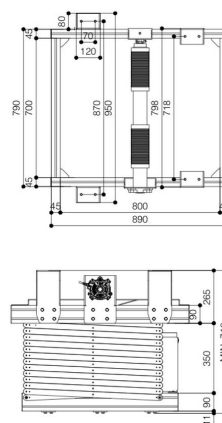

PPL 2500 Projectorlift

De PPL 2500 projector lift is de ideale oplossing om grote projectoren aan het plafond te bevestigen in bijvoorbeeld een auditorium of conferentieruimte. Niet alleen wordt de projector netjes verborgen, het is ook een diefstalvertragende oplossing. De projector lift is uitgerust met een krachtige en stille motor. De motor maakt het mogelijk de projector snel en stabiel omlaag en omhoog te laten bewegen. Verder is de lift uitgerust met een RF afstandsbediening en is het mogelijk de motor in drie posities te zetten: top, service en show. De maximale daling van de projector lift is 500 cm. De totale gewichtscapaciteit van de projectorlift is 95 kg.

PPL 2500 Projectorlift

Specificaties

Artikelnummer (SKU)	7025000
Kleur	Zwart
EAN enkele doos	8712285338465
Breedte	790
Diepte	890
TÜV-gecertificeerd	Ja
Garantie	2 jaar
Garantie op elektrische onderdelen	2 jaar
Gemiddeld energieverbruik (W)	265
Certificeringen	CE TAA
Max. afstand tot plafond (mm)	5705
Min. afstand tot plafond (mm)	705
Voltage (V)	230 V, 50 Hz