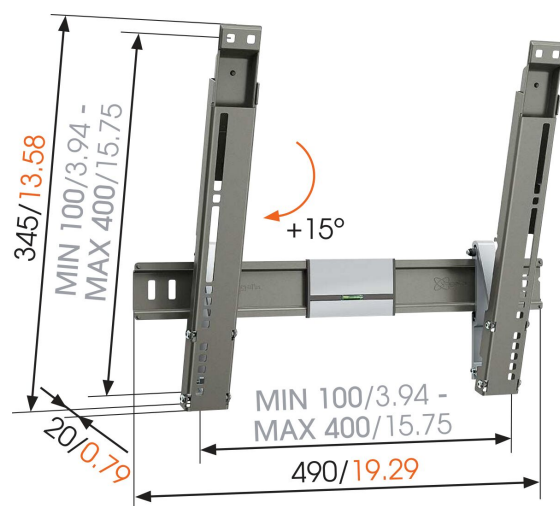

THIN 215 UltraThin Kantelbare tv-beugel

Kinderen liggen graag languit met al hun speelgoed voor de TV, terwijl volwassen het liefst lekker ontspannen in bed een spannende film kijken. Met de THIN 215 UltraThin, de kantelbare TV-wandsteunen voor LED-/LCD- en plasma-TV's, kantelt u uw TV in de gewenste hoek naar voren met minimale ruimte tussen de TV en de muur. Geniet van een geweldig zicht op uw flatscreen TV boven ooghoogte in de kinderkamer, slaapkamer, woonkamer of keuken. Met deze onopvallende TV-muurbeugels kantelt u uw scherm tot 15 graden naar voren voor comfortabel kijkplezier, zonder dat de kabels in het gedrang komen.

mm/inch
VESA mounting holes

THIN 215 UltraThin Kantelbare tv-beugel

Specificaties

Artikelnummer (SKU)	8392152
Kleur	Grijs
EAN enkele doos	8712285319525
Productgrootte	M
TÜV-gecertificeerd	Ja
Kantelen	Kantelsysteem tot 15°
Garantie	Levenslang
Min. grootte beeldscherm (inch)	26
Max. grootte beeldscherm (inch)	55
Max. laadgewicht (kg/Lbs)	18 / 39.68
Min. hole pattern	50mm x 50mm
Max. hole pattern	400mm x 400mm
Max. formaat bout	M8
Max. hoogte van interface (mm)	345
Max. breedte van interface (mm)	490
Certificeringen	TÜV
Min. afstand tot de muur (mm / inch)	20 / 0.79
Waterpas inbegrepen	Ja
Universeel of vast gatenspatroon	Universeel