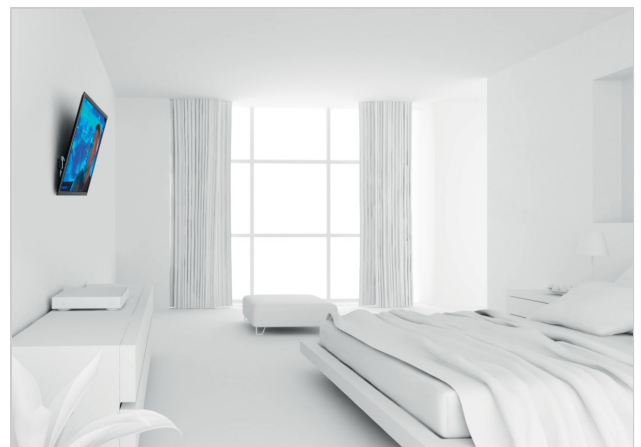

Artikelnummer (SKU)  
Kleur

8392152  
Grijs

## Belangrijke voordelen

- Bevestig je tv zo dicht mogelijk tegen de muur
- Bevestig je tv op slechts 2 cm van de muur
- Kantelsysteem (tot 20°) om weerspiegeling te vermijden
- Hang je beugel precies recht dankzij de meegeleverde waterpas!

Kinderen liggen graag languit met al hun speelgoed voor de TV, terwijl volwassenen het liefst lekker ontspannen in bed een spannende film kijken. Met de THIN 215 UltraThin, de kantelbare TV-wandsteunen voor LED-/LCD- en plasma-TV's, kantelt u uw TV in de gewenste hoek naar voren met minimale ruimte tussen de TV en de muur. Geniet van een geweldig zicht op uw flatscreen TV boven ooghoogte in de kinderkamer, slaapkamer, woonkamer of keuken. Met deze onopvallende TV-muurbeugels kantelt u uw scherm tot 15 graden naar voren voor comfortabel kijkplezier, zonder dat de kabels in het gedrang komen.

Gamers halen hun nieuwste topscores terwijl ze lekker op de vloer liggen dankzij de kantelbare THIN 215 tv-wandsteun voor LED-/LCD- en plasma-tv's. Monteer uw tv hoog aan de muur in de keuken zodat deze beschermd blijft tegen spatten of buiten bereik van kleine kinderen in een slaapkamer. Deze platte televisiebeugels zijn vrijwel onzichtbaar met slechts 2 cm ruimte tussen de tv en de muur. Een ingebouwde waterpas en de eenvoudige installatiehandleiding helpen u om de tv-wandsteun perfect recht op te hangen. Geschikt voor schermformaten van 26 t/m 55 inch (66 t/m 140 cm), met een maximale schermdikte van 5 cm. Hang uw tv hoog aan de muur en geniet toch van een perfect zicht met de kantelbare tv-muurbeugel THIN 215 van Vogel's.