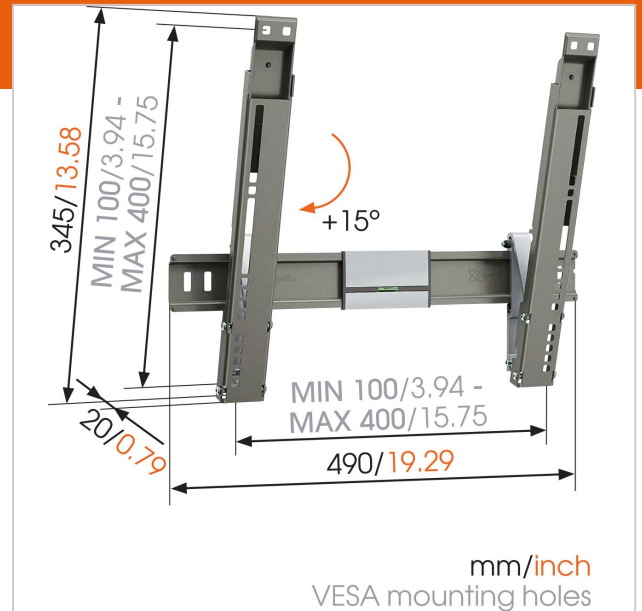

## Belangrijke voordelen

- Bevestig je tv zo dicht mogelijk tegen de muur
- Bevestig je tv op slechts 2 cm van de muur
- Kantelsysteem (tot 20°) om weerspiegeling te vermijden
- Hang je beugel precies recht dankzij de meegeleverde waterpas!

Gamers halen hun nieuwste topscores terwijl ze lekker op de vloer liggen dankzij de kantelbare THIN 215 tv-wandsteun voor LED-/LCD- en plasma-tv's. Monteer uw tv hoog aan de muur in de keuken zodat deze beschermd blijft tegen spatten of buiten bereik van kleine kinderen in een slaapkamer. Deze platte televisiebeugels zijn vrijwel onzichtbaar met slechts 2 cm ruimte tussen de tv en de muur. Een ingebouwde waterpas en de eenvoudige installatiehandleiding helpen u om de tv-wandsteun perfect recht op te hangen. Geschikt voor schermformaten van 26 t/m 55 inch (66 t/m 140 cm), met een maximale schermdikte van 5 cm. Hang uw tv hoog aan de muur en geniet toch van een perfect zicht met de kantelbare tv-muurbeugel THIN 215 van Vogel's.

## Specificaties

Numer producttype	THIN 215
Artikelnummer (SKU)	8392152
Kleur	Grijs
EAN enkele doos	8712285319525
Productgrootte	M
TÜV-gecertificeerd	Ja
Kantelen	Kantelsysteem tot 15°
Garantie	Levenslang
Min. grootte beeldscherm (inch)	26
Max. grootte beeldscherm (inch)	55
Max. laadgewicht (kg)	18
Min. hole pattern	50mm x 50mm
Max. hole pattern	400mm x 400mm
Max. formaat bout	M8
Max. hoogte van interface (mm)	345
Max. breedte van interface (mm)	490
Min. afstand tot de muur (mm)	20
Productgroep	Tv mount tilt
Waterpas inbegrepen	True
Universeel of vast gatenpatroon	Universeel
Productlijn	THIN