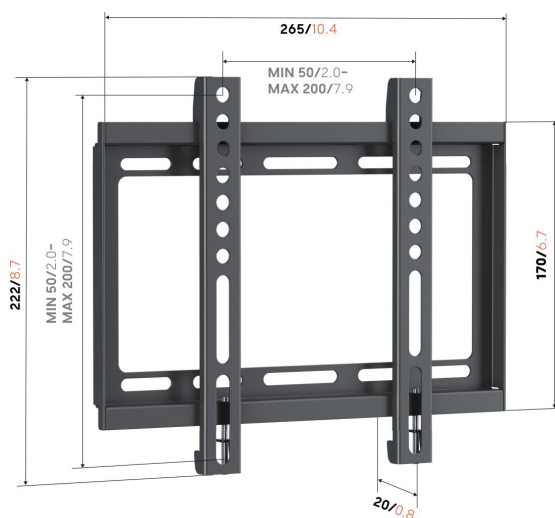

## UP 2005 Support TV Fixe S

### Un excellent support TV pour les téléviseurs de petite et moyenne taille.

L'installation du support mural TV fixe UP 2005 est un jeu d'enfant. Tous les matériaux sont inclus pour l'installation murale et l'installation du téléviseur. Montez votre Supports mural TV en trois étapes solides et sûres. Tous les supports TV de Vogel's sont testés de manière approfondie. C'est la tranquillité d'esprit pendant que vous profitez de votre film préféré à la maison.

## Spécifications

Dimensions min. écran (pouce)	19
Dimensions max. écran (pouce)	43
Min. hole pattern	50mm x 50mm
Max. hole pattern	200mm x 200mm
Modèle min. trous de fixations hor. (mm)	50
Modèle max. trous de fixations hor. (mm)	200
Modèle min. trous de fixation vert. (mm)	50
Modèle max. trous de fixation vert. (mm)	200
Modèle universel ou fixe de trous de fixation	Universel
Hauteur max. interface (mm)	222
Largeur max. interface (mm)	265
Charge max. (kg)	30
Charge max. (Lbs)	66.14
Niveau à bulle fourni	Non
Hauteur	222
Largeur	265
Profondeur	20
N° d'article (SKU)	8420050
EAN emballage unitaire	8712285416705
Couleur	Noir
Garantie	5 ans