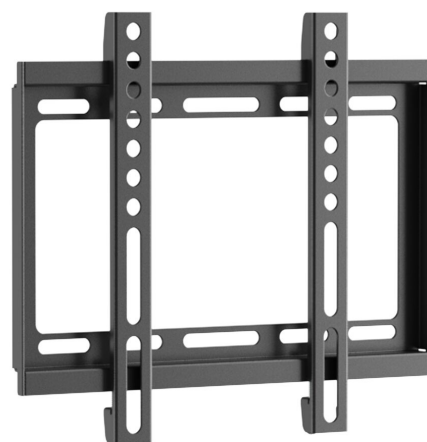

## UP 2005 Support TV Fixe S

### Principaux avantages

- Fixez votre téléviseur exactement où vous le voulez
- Testé à 3 fois le poids maximum du téléviseur
- Qualité fiable à un prix abordable

### Un excellent support TV pour les téléviseurs de petite et moyenne taille.

L'installation du support mural TV fixe UP 2005 est un jeu d'enfant. Tous les matériaux sont inclus pour l'installation murale et l'installation du téléviseur. Montez votre Supports mural TV en trois étapes solides et sûres. Tous les supports TV de Vogel's sont testés de manière approfondie. C'est la tranquillité d'esprit pendant que vous profitez de votre film préféré à la maison.

## Spécifications

Dimensions min. écran (pouce)	19
Dimensions max. écran (pouce)	43
Min. hole pattern	50mm x 50mm
Max. hole pattern	200mm x 200mm
Modèle min. trous de fixations hor. (mm)	50
Modèle max. trous de fixations hor. (mm)	200
Modèle min. trous de fixation vert. (mm)	50
Modèle max. trous de fixation vert. (mm)	200
Modèle universel ou fixe de trous de fixation	Universel
Hauteur max. interface (mm)	222
Largeur max. interface (mm)	265
Charge max. (kg)	30
Charge max. (Lbs)	66.14
Niveau à bulle fourni	Non
Hauteur	222
Largeur	265
Profondeur	20
N° d'article (SKU)	8420050
EAN emballage unitaire	8712285416705
Couleur	Noir
Garantie	5 ans