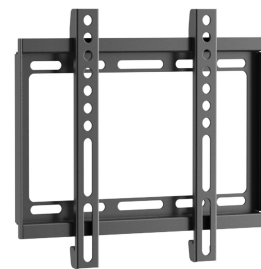

### Un excellent support TV pour les téléviseurs de petite et moyenne taille.

L'installation du support mural TV fixe UP 2005 est un jeu d'enfant. Tous les matériaux sont inclus pour l'installation murale et l'installation du téléviseur. Montez votre Supports mural TV en trois étapes solides et sûres. Tous les supports TV de Vogel's sont testés de manière approfondie. C'est la tranquillité d'esprit pendant que vous profitez de votre film préféré à la maison.

## Spécifications

Dimensions min. écran (pouce)	19
Dimensions max. écran (pouce)	43
Min. hole pattern	50mm x 50mm
Max. hole pattern	200mm x 200mm
Modèle min. trous de fixations hor. (mm)	50
Modèle max. trous de fixations hor. (mm)	200
Modèle min. trous de fixation vert. (mm)	50
Modèle max. trous de fixation vert. (mm)	200
Modèle universel ou fixe de trous de fixation	Universel
Hauteur max. interface (mm)	222
Largeur max. interface (mm)	265
Charge max. (kg)	30
Charge max. (Lbs)	66.14
Niveau à bulle fourni	Non
Hauteur	222
Largeur	265
Profondeur	20
N° d'article (SKU)	8420050
EAN emballage unitaire	8712285416705
Couleur	Noir
Garantie	5 ans