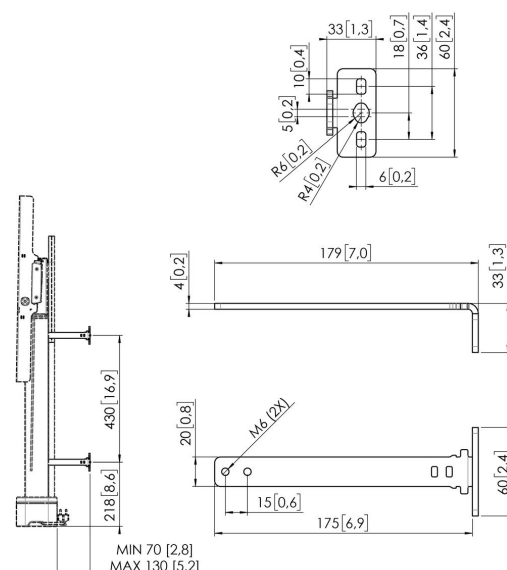

RISE A 162 Supports de fixation murale plus longs 13-19CM pour les éleveurs d'écran RISE 200X (blanc)

Principaux avantages

- Installation rapide et simple
- Complétez votre éleveurs d'écran électriques RISE avec des accessoires pratiques

Les supports muraux RISE A 162 peuvent être utilisés pour monter un éleveur d'écran RISE 200X plus loin du mur (13-19 cm). Cela permet, par exemple, d'éviter de devoir utiliser des gaines de câbles plus larges (ce qui est surtout le cas en Allemagne et aux États-Unis). L'ensemble RISE A 162 se compose de 4 supports, disponibles en noir et en blanc.

RISE A 162 Supports de fixation murale plus longs 13-19CM pour les éleveurs d'écran RISE 200X (blanc)

Spécifications

| | |
|------------------------|---------------|
| Profondeur réglable | Oui |
| N° d'article (SKU) | 7301624 |
| EAN emballage unitaire | 8712285406584 |
| Couleur | Blanc |
| Certifications | TÜV 5 |
| Certifié TÜV | Oui |
| Garantie | 5 ans |