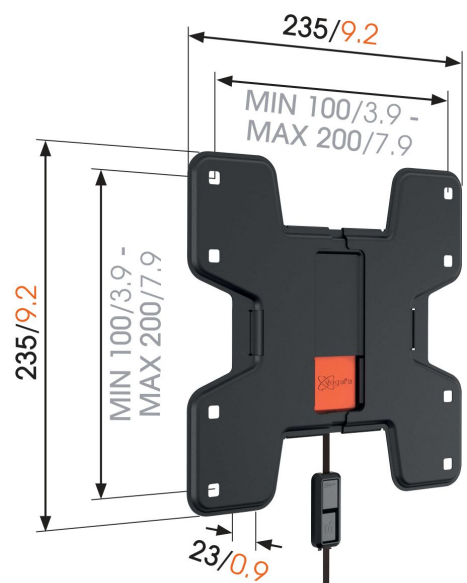

WALL 2105 Fixed TV Wall Mount

WALL 2105 Fixed TV Wall Mount

Specifikationer

Varenummer	8350060
Farve	Sort
EAN enkelt pakke	8712285329883
Produktstørrelse	S
TÜV-certificeret	Ja
Garanti	Livstid
Min. skærmstørrelse	19
Maks. skærmstørrelse	40
Maks. vægtbelastning (kg/Lbs)	15 / 33.07
Maks. boltstørrelse	M8
Maks. højde på grænseflade (mm)	235
Maks. bredde på grænseflade (mm)	235
Certificeringer	TÜV
Min. afstand til væggen (mm / inch)	23 / 0.91
Universelt eller fast hulmønster	Fast