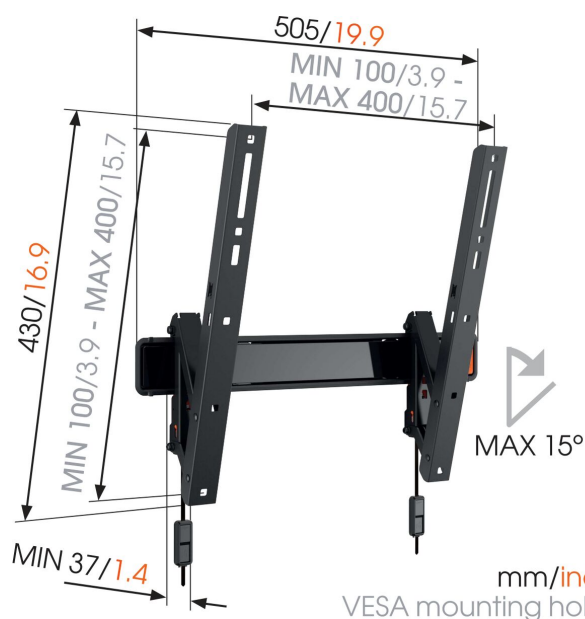

WALL 2215 Kantelbare tv-beugel

Voor TV's tot 55 inch (140 cm)

De WALL 2215 TV-muurbeugel is geschikt voor TV's van 32 tot 55 inch (81 tot 140 cm). Deze stevige beugel kan maximaal 30 kg dragen. Weinig ruimte? Hang je TV hoger aan de wand. Door je TV met de WALL 2215 TV-muurbeugel hoger aan de wand te bevestigen, bespaar je ruimte, verminder je weerspiegeling, en houd je je TV veilig buiten bereik van huisdieren en kinderen. Kantel het scherm simpelweg naar voren om comfortabel TV te kijken vanaf de plek waar je zit of ligt.

WALL 2215 Kantelbare tv-beugel

Specificaties

Artikelnummer (SKU)	8350710
Kleur	Zwart
EAN enkele doos	8712285329982
Kantelen	Kantelsysteem tot 15°
Garantie	Levenslang
Min. grootte beeldscherm (inch)	32
Max. grootte beeldscherm (inch)	55
Min. hole pattern	100mm x 100mm
Max. hole pattern	400mm x 400mm
Max. formaat bout	M8
Max. hoogte van interface (mm)	430
Max. breedte van interface (mm)	505
Min. afstand tot de muur (mm / inch)	37 / 1.46
Universeel of vast gatenpatroon	Universeel