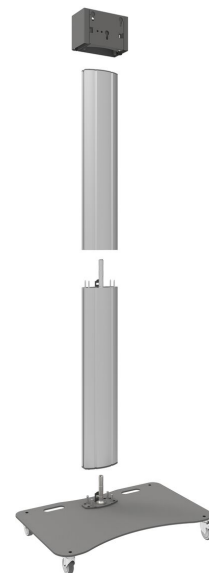

## S062.1500 Display Trolley, zerlegbar,

Ein Display-Wagen, der sich leicht auf- und wieder abbauen lässt? Dieser zerlegbare Display-Wagen ist ideal für den Mietsektor.

**Smart  
metals**  
MOUNTING SOLUTIONS

## S062.1500 Display Trolley, zerlegbar, <65 Zoll

# Technische Daten

Max. Bildschirmgröße (Zoll)	65
Max. Abstand zum Boden - zentrales Display (mm)	1890
Max. Gewichtslast (kg)	60
Max. Gewichtslast (Lbs)	132.28
Höhe	2029
Breite	900
Tiefe	563
Artikelnummer (SKU)	S062.1500
EAN-Einzelbox	8718868873033
Farbe	Silber
Garantie	5 Jahre