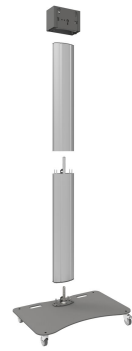

## S062.1500 Display Trolley, zerlegbar,

Ein Display-Wagen, der sich leicht auf- und wieder abbauen lässt? Dieser zerlegbare Display-Wagen ist ideal für den Mietsektor.

**Smart  
metals**  
MOUNTING SOLUTIONS

## S062.1500 Display Trolley, zerlegbar, <65 Zoll

# Technische Daten

Max. Bildschirmgröße (Zoll)	65
Max. Abstand zum Boden - zentrales Display (mm)	1890
Max. Gewichtslast (kg)	60
Max. Gewichtslast (Lbs)	132.28
Höhe	2029
Breite	900
Tiefe	563
Artikelnummer (SKU)	S062.1500
EAN-Einzelbox	8718868873033
Farbe	Silber
Garantie	5 Jahre