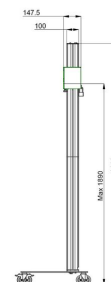

## S062.1500 Display Trolley, zerlegbar,

Ein Display-Wagen, der sich leicht auf- und wieder abbauen lässt? Dieser zerlegbare Display-Wagen ist ideal für den Mietsektor.

**Smart  
metals**  
MOUNTING SOLUTIONS

## S062.1500 Display Trolley, zerlegbar, <65 Zoll

# Technische Daten

Max. Bildschirmgröße (Zoll)	65
Max. Abstand zum Boden - zentrales Display (mm)	1890
Max. Gewichtslast (kg)	60
Max. Gewichtslast (Lbs)	132.28
Höhe	2029
Breite	900
Tiefe	563
Artikelnummer (SKU)	S062.1500
EAN-Einzelbox	8718868873033
Farbe	Silber
Garantie	5 Jahre