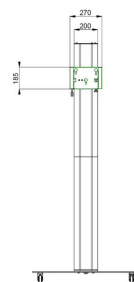

## S062.1500 Display Trolley, zerlegbar,

Ein Display-Wagen, der sich leicht auf- und wieder abbauen lässt? Dieser zerlegbare Display-Wagen ist ideal für den Mietsektor.

**Smart  
metals**  
MOUNTING SOLUTIONS

## S062.1500 Display Trolley, zerlegbar, <65 Zoll

# Technische Daten

Max. Bildschirmgröße (Zoll)	65
Max. Abstand zum Boden - zentrales Display (mm)	1890
Max. Gewichtslast (kg)	60
Max. Gewichtslast (Lbs)	132.28
Höhe	2029
Breite	900
Tiefe	563
Artikelnummer (SKU)	S062.1500
EAN-Einzelbox	8718868873033
Farbe	Silber
Garantie	5 Jahre