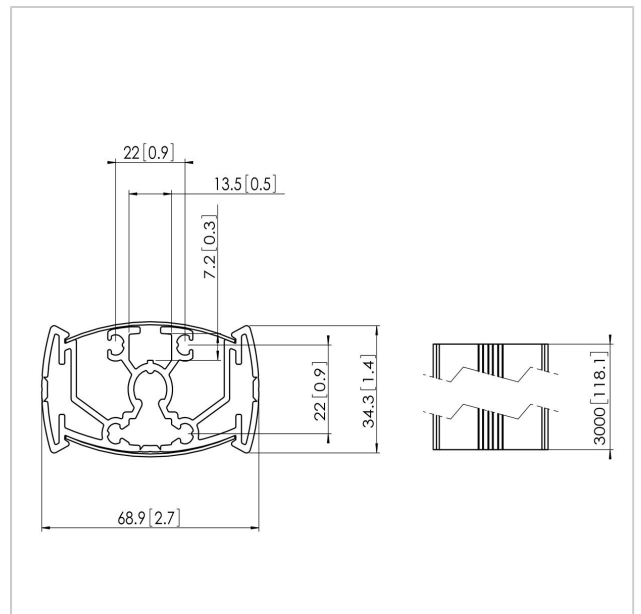

PUC 2330 Buis 300 cm

Artikelnummer (SKU)
Kleur

7223304
Zilver

Belangrijke voordelen

- Kabeldoorvoersysteem
- Modulair

De PUC 2330 is een 300 cm buis en maakt deel uit van het modulaire Connect-it systeem waarmee u uw eigen plafondoplossing voor kleine tot middelgrote displays kunt creëren.

De PUC 2330 is voorzien van dubbel CIS® kabeldoorvoersysteem, waarmee u snel en eenvoudig alle kabels uit het zicht houdt. Omdat de buis van aluminium is kan deze eenvoudig op lengte worden gezaagd. De Connect-it buizen zijn eenvoudig zelf te customizen. Door de kunststof afdekstrip van de Connect-it buis te bestickeren of te vervangen door een eigen strip, kan deze worden aangepast aan een huisstijl of interieur. Met de PFI 3040 Interface is het mogelijk om meerdere displays boven elkaar en/of rug-rug te monteren. Voor een complete plafondoplossing combineert u deze buis met een van de Connect-it plafondplaten of truss-adapter en een Connect-it interface.

PUC 2330 Buis 300 cm

www.vogels.com

VOGEL'S HOLDING BV 2019 (c) Alle rechten voorbehouden.
Drukfouten, technische aanpassingen en prijswijzigingen
voorbehouden.
Datum: 2019-05-10

Specificaties

Numer producttype	PUC 2330
Artikelnummer (SKU)	7223304
Kleur	Zilver
EAN enkele doos	8712285317248
Lengte	3000
TÜV-gecertificeerd	Ja
Garantie	5 jaar
Max. laadgewicht (kg)	30
rug-aan-rugdisplay	True