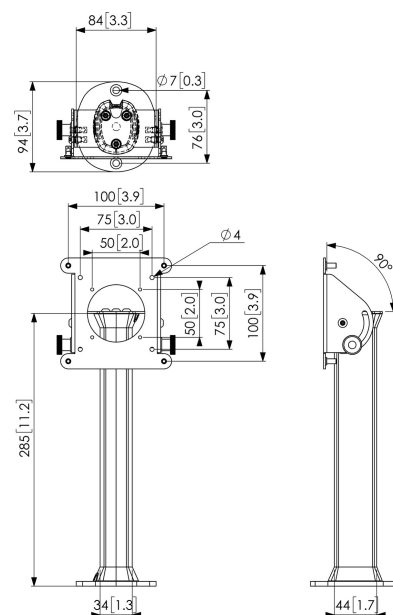

PTA 3102 Tischstandfuß

PTA 3102 ist ein Tischständer, der für die Verwendung in Kombination mit den sicheren PTS-Tablet-Gehäusen von Vogel's gedacht ist.

Technische Daten

Artikelnummer (SKU)	7493120
Farbe	Schwarz
EAN-Einzelbox	8712285334740
Höhe	260
TÜV-zertifiziert	Ja
Neigbar	Bis zu 90° neigbar
Garantie	5 Jahre
Max. Gewichtslast (kg/Lbs)	3 / 6.61
Max. Schnittstellenhöhe (mm)	120
Max. Breite der Schnittstelle (mm)	120
Kabelführung	Integrierte Kabelführung
Max. Abstand zum Boden - zentrales Display (mm)	260
Max. Bildschirmgröße (Zoll)	26
Min. Bildschirmgröße (Zoll)	7
Universelles oder festes Lochmuster	Fest