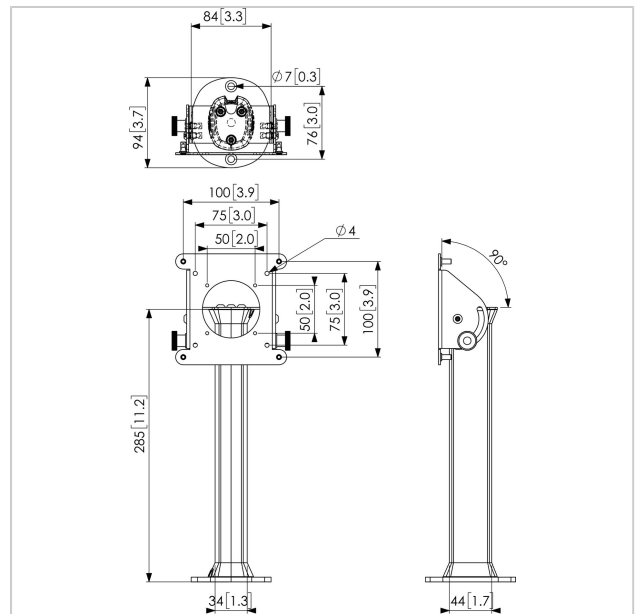

PTA 3102 Tischständer

Artikelnummer (SKU)
Farbe

7493120
Schwarz

Entscheidende Vorteile

- Elegantes erstklassiges Design
- Kabelführung
- Diebstahlschutz

PTA 3102 ist ein Tischständer, der für die Verwendung in Kombination mit den sicheren PTS-Tablet-Gehäusen von Vogel's gedacht ist.

Das PTS-Tablet-Gehäuse ist mit Schrauben im Tablet-Gehäuse am Tischständer befestigt. Der Standfuß besteht aus einem eleganten Aluminiumrohr mit einem integrierten Kabelführungssystem und einer stabilen Grundplatte aus Stahl. Der Neigungswinkel ist zwischen 0 und 90 Grad einstellbar.

PTA 3102 Tischständer

www.vogels.com

VOGEL'S HOLDING BV 2019 (c) Alle Rechte vorbehalten.
Vorbehaltlich Druckfehler, technischer und Preisänderungen.
Datum: 2019-05-17

Technische Daten

Produkttyp-Nummer	PTA 3102
Artikelnummer (SKU)	7493120
Farbe	Schwarz
EAN-Einzelbox	8712285334740
Höhe	260
TÜV-zertifiziert	Ja
Neigbar	Bis zu 90° neigbar
Garantie	5 Jahre
Max. Gewichtslast (kg)	3
Max. Schnittstellenhöhe (mm)	120
Max. Breite der Schnittstelle (mm)	120
Max. Abstand zum Boden - zentrales Display (mm)	260
Max. Bildschirmgröße (Zoll)	26
Min. Bildschirmgröße (Zoll)	7
Universelles oder festes Lochmuster	Fest