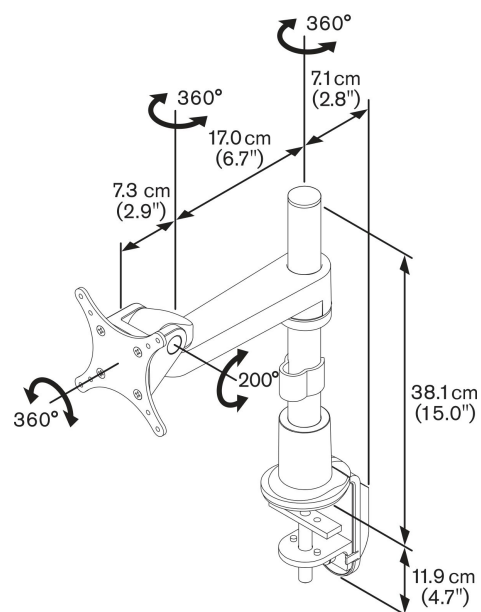

PFD 8522 Uchwyt stały do monitora

Specyfikacja

Numer artykułu (SKU)	7185224
Kolor	Srebrny
Kod EAN pojedynczego opakowania	8712285318344
Wysokość	381
Uchylny	Uchylny do 200°
Obrót	Do 360°
Gwarancja	10-letnia
Maks. nośność (kg)	13
Maks. wysokość części łączącej (mm)	115
Maks. szerokość części łączącej (mm)	115
Regulacja wysunięcia	True
Regulacja wysokości	True
Sprężyna gazowa	False
Maks. szerokość rozkładu otworów (mm)	100
Maks. rozmiar ekranu (cale)	29
Maks. odległość pomiędzy otworami montażowymi w pionie (mm)	100
Min. szerokość rozkładu otworów (mm)	75
Min. rozmiar ekranu (cale)	10
Min. odległość pomiędzy otworami montażowymi w pionie (mm)	75
Min. nośność (kg)	0
Liczba punktów obrotu	2